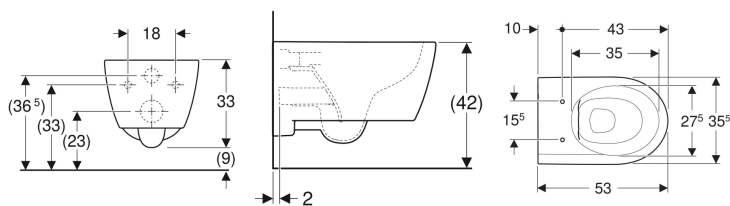

Geberit iCon Wand-WC Tiefspüler, geschlossenes Keramikdesign, Rimfree

Beispielbild

Verwendungszwecke

- Für UP-Spülkästen
- Für Druckspüler

Eigenschaften

- Wandhängend
- Tiefspül-WC
- Abgang horizontal
- Spülrandlose WC-Keramik mit Rimfree-Spültechnik

- Einfache Befestigung mit Easy Fast Fixing (Typ EFF3)
- Typ 1, Vollmenge 6 / 5 / 4 l, nach EN 997
- Spült mit 4 l
- Geschlossenes Keramikdesign
- Verdeckte Befestigung

Technische Daten

Werkstoff	Sanitärkeramik
Befestigungsabstand	18 cm
Höhenverstellbar	Nein

Lieferumfang

- Befestigungsmaterial

Zusätzlich zu bestellen

- WC-Sitz

Art.-Nr.	Farbe / Oberfläche	B	H	T	VE1
501.661.00.1	weiß	35.5 cm	33 cm	53 cm	1 St.
501.661.00.8	weiß / KeraTect	35.5 cm	33 cm	53 cm	1 St.