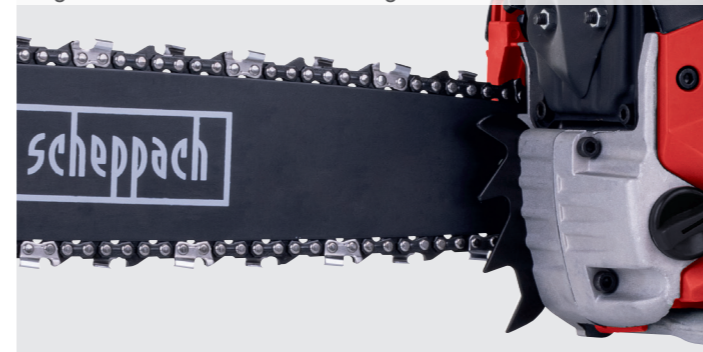

Max. Schnittdurchmesser 47 cm

51 CM BENZIN-KETTENSÄGE

- Leistungsstarke Benzin-Kettensäge zum Schneiden von Brennholz, Kürzen von Sträuchern, zum Entasten oder zur Gartenpflege
- Kraftvoller 3,1 PS / 2,3 kW 2-Takt-Benzinmotor mit 56 cm³
- Schnittgeschwindigkeit von 22 m/s sorgt für einen raschen Sägefortschritt
- Hochwertiges 20" / 51 cm ProCut-Schwert und -Kette und 47 cm Schnittlänge
- Anti-Vibrationssystem für längeres und ermüdungsfreies Arbeiten
- Umlaufender Handgriff für ergonomisches Arbeiten und vielseitige Einsatzmöglichkeiten
- Anti-Kickback – Kettenbremse stoppt die Kette innerhalb weniger Millisekunden bei Rückschlag
- Handschutz sorgt für mehr Sicherheit
- Seilzugstarter mit Easy Start zum einfacheren Starten der Kettensäge
- Robuster Krallenanschlag aus Metall schützt das Schnittgut vor dem Abrutschen
- Automatische Kettenschmierung
- Inklusive Schutzbrille und Gehörschutz

ANWENDUNGSBEISPIELE GEEIGNET FÜR

„Anti-Kickback“ - Kettenbremse stoppt Sägekette innerhalb von Millisekunden bei einem Rückschlag. Der Handschutz sorgt für zusätzliche Sicherheit.

Der robuste Krallenanschlag dient zur Unterstützung beim Sägen. Dieser schützt das Schnittgut vor dem Abrutschen.