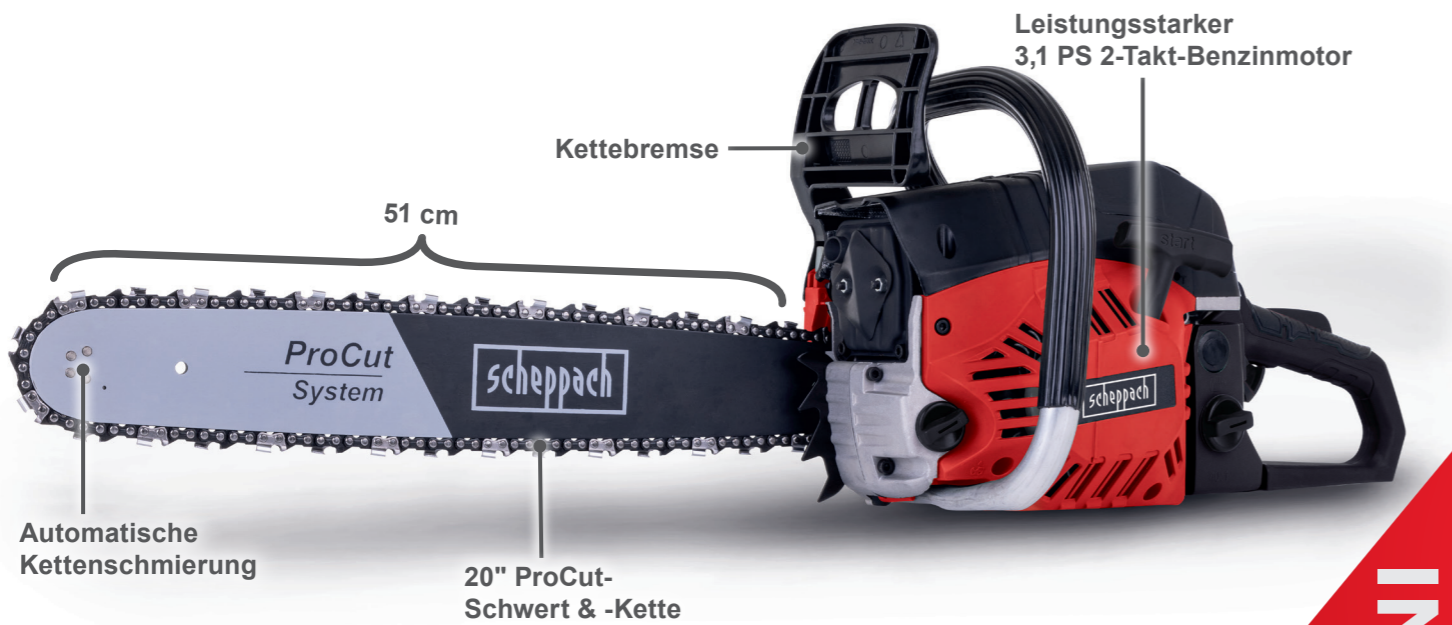

Max. Schnittdurchmesser 47 cm

51 CM BENZIN-KETTENSÄGE

- Leistungsstarke Benzin-Kettensäge zum Schneiden von Brennholz, Kürzen von Sträuchern, zum Entasten oder zur Gartenpflege
- Kraftvoller 3,1 PS / 2,3 kW 2-Takt-Benzinmotor mit 56 cm³
- Schnittgeschwindigkeit von 22 m/s sorgt für einen raschen Sägefortschritt
- Hochwertiges 20" / 51 cm ProCut-Schwert und -Kette und 47 cm Schnittlänge
- Anti-Vibrationssystem für längeres und ermüdungsfreies Arbeiten
- Umlaufender Handgriff für ergonomisches Arbeiten und vielseitige Einsatzmöglichkeiten
- Anti-Kickback – Kettenbremse stoppt die Kette innerhalb weniger Millisekunden bei Rückschlag
- Handschutz sorgt für mehr Sicherheit
- Seilzugstarter mit Easy Start zum einfacheren Starten der Kettensäge
- Robuster Krallenanschlag aus Metall schützt das Schnittgut vor dem Abrutschen
- Automatische Kettenschmierung
- Inklusive Schutzbrille und Gehörschutz

PRODUKTDATEN

Abmessung L x B x H	375 x 185 x 190 mm
Motor	2-Takt
Mischungsverhältnis	40:1
Hubraum	56 cm ³
Schwertlänge	51 cm
Schnittstärke	Ø 47 cm
Kettenspannung	Ja
Kettenbremse	Ja
Volumen Kettenöl-Tank	0,26 L
Volumen Kraftstoff-Tank	0,55 L
Motorleistung	2,3 kW / 3,1 PS

ANWENDUNGSBEISPIELE GEEIGNET FÜR

„Anti-Kickback“ - Kettenbremse stoppt Sägekette innerhalb von Millisekunden bei einem Rückschlag. Der Handschutz sorgt für zusätzliche Sicherheit.

Der robuste Krallenanschlag dient zur Unterstützung beim Sägen. Dieser schützt das Schnittgut vor dem Abrutschen.