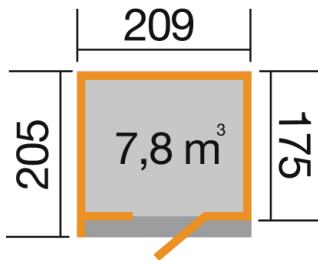

Gartenhaus

262.2121.16040

EAN 4004581524524

Klassisches Stecksystem
anthrazit

Technische Daten

Sockelmaß (cm)	209 x 205
Maß über alles (cm)	214 x 215
Höhe gesamt (cm)	218
Firsthöhe (cm)	218
Seitenwandhöhe (cm)	210
Rückwandhöhe (cm)	210
Grundfläche (m ²)	4,3
umbauter Raum (m ³)	7,8

Dach und Boden

Dachfläche (m ²)	4,4
Dachgefälle (Grad)	1,4
Dachstärke (mm)	15,5
max. zulässige Schneelast si (kN/m ²)	0,75
Vordachlänge (cm)	30
Dachüberstand seitlich (cm)	2
Dachüberstand hinten (cm)	5
Fußbodenstärke (mm)	15,5

Dacheindeckung

Dachmaterial	Massivholz
Dacheindeckung	ohne
Optional Anzahl Dachbahnen	2
Optional Anzahl Schindelpakete	-

Tür und Fenster

1	Haupttür	Einzeltür mit Drückergarnitur und Profilzylinder	81 x 173 cm lichtes Maß	Echtglas
---	----------	--	----------------------------	----------

Verpackung

Länge (cm)	Breite (cm)	Höhe (cm)	Gewicht (kg)
225	120	60	303