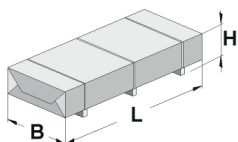

Verpackung

Länge (cm)	Breite (cm)	Höhe (cm)	Gewicht (kg)
225	120	60	303