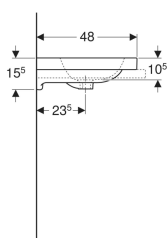

- Unter- und Rückseite geschliffen

Verwendungszwecke

- Zur Montage auf Arbeitsplatten

Eigenschaften

- Wandanschluss

Technische Daten

Werkstoff

Sanitärkeramik

Art.-Nr.	Farbe / Oberfläche	Hahnloch	Überlauf	B	B1	B2	H	T	VE1
501.847.00.1	weiß	mittig	sichtbar	60 cm	54 cm	30 cm	15.5 cm	48 cm	1 St.
501.847.00.2	weiß / KeraTect	mittig	sichtbar	60 cm	54 cm	30 cm	15.5 cm	48 cm	1 St.
501.847.00.3 * weiß		ohne	sichtbar	60 cm	54 cm	30 cm	15.5 cm	48 cm	1 St.
501.847.00.4 * weiß / KeraTect		ohne	sichtbar	60 cm	54 cm	30 cm	15.5 cm	48 cm	1 St.
501.847.00.5 * weiß		mittig	ohne	60 cm	54 cm	30 cm	15.5 cm	48 cm	1 St.
501.847.00.6 * weiß / KeraTect		mittig	ohne	60 cm	54 cm	30 cm	15.5 cm	48 cm	1 St.
501.847.00.7 * weiß		ohne	ohne	60 cm	54 cm	30 cm	15.5 cm	48 cm	1 St.
501.847.00.8 * weiß / KeraTect		ohne	ohne	60 cm	54 cm	30 cm	15.5 cm	48 cm	1 St.
501.847.JT.1	weiß / matt	mittig	sichtbar	60 cm	54 cm	30 cm	15.5 cm	48 cm	1 St.
501.848.00.1	weiß	mittig	sichtbar	75 cm	68 cm	37.5 cm	15.5 cm	48 cm	1 St.
501.848.00.2	weiß / KeraTect	mittig	sichtbar	75 cm	68 cm	37.5 cm	15.5 cm	48 cm	1 St.
501.848.00.3 * weiß		ohne	sichtbar	75 cm	68 cm	37.5 cm	15.5 cm	48 cm	1 St.
501.848.00.4 * weiß / KeraTect		ohne	sichtbar	75 cm	68 cm	37.5 cm	15.5 cm	48 cm	1 St.
501.848.00.5 * weiß		mittig	ohne	75 cm	68 cm	37.5 cm	15.5 cm	48 cm	1 St.
501.848.00.6 * weiß / KeraTect		mittig	ohne	75 cm	68 cm	37.5 cm	15.5 cm	48 cm	1 St.
501.848.00.7 * weiß		ohne	ohne	75 cm	68 cm	37.5 cm	15.5 cm	48 cm	1 St.
501.848.00.8 * weiß / KeraTect		ohne	ohne	75 cm	68 cm	37.5 cm	15.5 cm	48 cm	1 St.
501.848.JT.1	weiß / matt	mittig	sichtbar	75 cm	68 cm	37.5 cm	15.5 cm	48 cm	1 St.

* Auftragsbezogene Produktion

Zubehör

- Geberit Tauchrohrgeruchsverschluss für Waschbecken, Abgang horizontal
- Geberit Waschbeckenablauf Raumsparmodell, schmale Ausführung, mit Außenventilstopfen mit Druckbetätigung
- Geberit Waschbeckenablauf Raumsparmodell, schmale Ausführung, mit Außenventilstopfen mit Hebelbetätigung
- Geberit Waschbeckenablauf Raumsparmodell, schmale Ausführung, mit freiem Auslauf und Ventilabdeckung
- Geberit Drehbetätigung mit Kabelzug

- Bei Verwendung als Aufsatzwaschtisch ist ein Wandanschluss notwendig (Rückseite unglasiert)