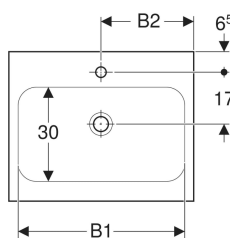

- Unter- und Rückseite geschliffen

Verwendungszwecke

- Zur Montage auf Arbeitsplatten

Eigenschaften

- Wandanschluss

Technische Daten

Werkstoff

Sanitärkeramik

Art.-Nr.	Farbe / Oberfläche	Hahnloch	Überlauf	B	B1	B2	H	T	VE1
501.847.00.1	weiß	mittig	sichtbar	60 cm	54 cm	30 cm	15.5 cm	48 cm	1 St.
501.847.00.2	weiß / KeraTect	mittig	sichtbar	60 cm	54 cm	30 cm	15.5 cm	48 cm	1 St.
501.847.00.3 * weiß		ohne	sichtbar	60 cm	54 cm	30 cm	15.5 cm	48 cm	1 St.
501.847.00.4 * weiß / KeraTect		ohne	sichtbar	60 cm	54 cm	30 cm	15.5 cm	48 cm	1 St.
501.847.00.5 * weiß		mittig	ohne	60 cm	54 cm	30 cm	15.5 cm	48 cm	1 St.
501.847.00.6 * weiß / KeraTect		mittig	ohne	60 cm	54 cm	30 cm	15.5 cm	48 cm	1 St.
501.847.00.7 * weiß		ohne	ohne	60 cm	54 cm	30 cm	15.5 cm	48 cm	1 St.
501.847.00.8 * weiß / KeraTect		ohne	ohne	60 cm	54 cm	30 cm	15.5 cm	48 cm	1 St.
501.847.JT.1	weiß / matt	mittig	sichtbar	60 cm	54 cm	30 cm	15.5 cm	48 cm	1 St.
501.848.00.1	weiß	mittig	sichtbar	75 cm	68 cm	37.5 cm	15.5 cm	48 cm	1 St.
501.848.00.2	weiß / KeraTect	mittig	sichtbar	75 cm	68 cm	37.5 cm	15.5 cm	48 cm	1 St.
501.848.00.3 * weiß		ohne	sichtbar	75 cm	68 cm	37.5 cm	15.5 cm	48 cm	1 St.
501.848.00.4 * weiß / KeraTect		ohne	sichtbar	75 cm	68 cm	37.5 cm	15.5 cm	48 cm	1 St.
501.848.00.5 * weiß		mittig	ohne	75 cm	68 cm	37.5 cm	15.5 cm	48 cm	1 St.
501.848.00.6 * weiß / KeraTect		mittig	ohne	75 cm	68 cm	37.5 cm	15.5 cm	48 cm	1 St.
501.848.00.7 * weiß		ohne	ohne	75 cm	68 cm	37.5 cm	15.5 cm	48 cm	1 St.
501.848.00.8 * weiß / KeraTect		ohne	ohne	75 cm	68 cm	37.5 cm	15.5 cm	48 cm	1 St.
501.848.JT.1	weiß / matt	mittig	sichtbar	75 cm	68 cm	37.5 cm	15.5 cm	48 cm	1 St.

* Auftragsbezogene Produktion

Zubehör

- Geberit Tauchrohrgeruchsverschluss für Waschbecken, Abgang horizontal
- Geberit Waschbeckenablauf Raumsparmodell, schmale Ausführung, mit Außenventilstopfen mit Druckbetätigung
- Geberit Waschbeckenablauf Raumsparmodell, schmale Ausführung, mit Außenventilstopfen mit Hebelbetätigung
- Geberit Waschbeckenablauf Raumsparmodell, schmale Ausführung, mit freiem Auslauf und Ventilabdeckung
- Geberit Drehbetätigung mit Kabelzug

- Bei Verwendung als Aufsatzwaschtisch ist ein Wandanschluss notwendig (Rückseite unglasiert)