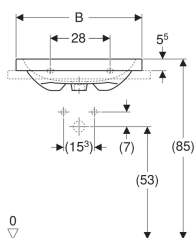

- Unter- und Rückseite geschliffen

Verwendungszwecke

- Zur Montage auf Arbeitsplatten

Eigenschaften

- Wandanschluss

Technische Daten

Werkstoff

Sanitärkeramik

Art.-Nr.	Farbe / Oberfläche	Hahnloch	Überlauf	B	B1	B2	H	T	VE1
501.847.00.1	weiß	mittig	sichtbar	60 cm	54 cm	30 cm	15.5 cm	48 cm	1 St.
501.847.00.2	weiß / KeraTect	mittig	sichtbar	60 cm	54 cm	30 cm	15.5 cm	48 cm	1 St.
501.847.00.3 * weiß		ohne	sichtbar	60 cm	54 cm	30 cm	15.5 cm	48 cm	1 St.
501.847.00.4 * weiß / KeraTect		ohne	sichtbar	60 cm	54 cm	30 cm	15.5 cm	48 cm	1 St.
501.847.00.5 * weiß		mittig	ohne	60 cm	54 cm	30 cm	15.5 cm	48 cm	1 St.
501.847.00.6 * weiß / KeraTect		mittig	ohne	60 cm	54 cm	30 cm	15.5 cm	48 cm	1 St.
501.847.00.7 * weiß		ohne	ohne	60 cm	54 cm	30 cm	15.5 cm	48 cm	1 St.
501.847.00.8 * weiß / KeraTect		ohne	ohne	60 cm	54 cm	30 cm	15.5 cm	48 cm	1 St.
501.847.JT.1	weiß / matt	mittig	sichtbar	60 cm	54 cm	30 cm	15.5 cm	48 cm	1 St.
501.848.00.1	weiß	mittig	sichtbar	75 cm	68 cm	37.5 cm	15.5 cm	48 cm	1 St.
501.848.00.2	weiß / KeraTect	mittig	sichtbar	75 cm	68 cm	37.5 cm	15.5 cm	48 cm	1 St.
501.848.00.3 * weiß		ohne	sichtbar	75 cm	68 cm	37.5 cm	15.5 cm	48 cm	1 St.
501.848.00.4 * weiß / KeraTect		ohne	sichtbar	75 cm	68 cm	37.5 cm	15.5 cm	48 cm	1 St.
501.848.00.5 * weiß		mittig	ohne	75 cm	68 cm	37.5 cm	15.5 cm	48 cm	1 St.
501.848.00.6 * weiß / KeraTect		mittig	ohne	75 cm	68 cm	37.5 cm	15.5 cm	48 cm	1 St.
501.848.00.7 * weiß		ohne	ohne	75 cm	68 cm	37.5 cm	15.5 cm	48 cm	1 St.
501.848.00.8 * weiß / KeraTect		ohne	ohne	75 cm	68 cm	37.5 cm	15.5 cm	48 cm	1 St.
501.848.JT.1	weiß / matt	mittig	sichtbar	75 cm	68 cm	37.5 cm	15.5 cm	48 cm	1 St.

* Auftragsbezogene Produktion

Zubehör

- Geberit Tauchrohrgeruchsverschluss für Waschbecken, Abgang horizontal
- Geberit Waschbeckenablauf Raumsparmodell, schmale Ausführung, mit Außenventilstopfen mit Druckbetätigung
- Geberit Waschbeckenablauf Raumsparmodell, schmale Ausführung, mit Außenventilstopfen mit Hebelbetätigung
- Geberit Waschbeckenablauf Raumsparmodell, schmale Ausführung, mit freiem Auslauf und Ventilabdeckung
- Geberit Drehbetätigung mit Kabelzug

- Bei Verwendung als Aufsatzwaschtisch ist ein Wandanschluss notwendig (Rückseite unglasiert)