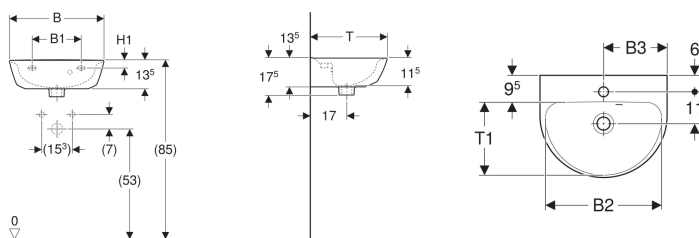

Geberit Renova Handwaschbecken

Beispielbild

Eigenschaften

- Überlauf asymmetrisch
- Mit Halbsäule kombinierbar

Technische Daten

Werkstoff

Sanitärkeramik

Art.-Nr.	Farbe / Oberfläche	Hahnloch	Überlauf	B	B1	B2	B3	H	H1	T	T1	VE1
500.375.01.1	weiß	mittig	sichtbar	45 cm	19.5 cm	41 cm	22.5 cm	17.5 cm	5.5 cm	36 cm	26 cm	1 St.
500.375.01.8	weiß / KeraTect	mittig	sichtbar	45 cm	19.5 cm	41 cm	22.5 cm	17.5 cm	5.5 cm	36 cm	26 cm	1 St.
500.494.01.1	weiß	mittig	ohne	45 cm	19.5 cm	41 cm	22.5 cm	17.5 cm	5.5 cm	36 cm	26 cm	1 St.
500.494.01.8	weiß / KeraTect	mittig	ohne	45 cm	19.5 cm	41 cm	22.5 cm	17.5 cm	5.5 cm	36 cm	26 cm	1 St.
500.495.01.1	weiß	ohne	sichtbar	45 cm	19.5 cm	41 cm		17.5 cm	5.5 cm	36 cm	26 cm	1 St.
500.495.01.8	weiß / KeraTect	ohne	sichtbar	45 cm	19.5 cm	41 cm		17.5 cm	5.5 cm	36 cm	26 cm	1 St.
500.497.01.1	weiß	ohne	ohne	45 cm	19.5 cm	41 cm		17.5 cm	5.5 cm	36 cm	26 cm	1 St.
500.497.01.8	weiß / KeraTect	ohne	ohne	45 cm	19.5 cm	41 cm		17.5 cm	5.5 cm	36 cm	26 cm	1 St.
500.376.01.1	weiß	mittig	sichtbar	50 cm	21 cm	45 cm	25 cm	17.5 cm	6 cm	40 cm	30 cm	1 St.
500.376.01.8	weiß / KeraTect	mittig	sichtbar	50 cm	21 cm	45 cm	25 cm	17.5 cm	6 cm	40 cm	30 cm	1 St.
500.498.01.1	weiß	mittig	ohne	50 cm	21 cm	45 cm	25 cm	17.5 cm	6 cm	40 cm	30 cm	1 St.
500.498.01.8	weiß / KeraTect	mittig	ohne	50 cm	21 cm	45 cm	25 cm	17.5 cm	6 cm	40 cm	30 cm	1 St.
500.499.01.1	weiß	ohne	sichtbar	50 cm	21 cm	45 cm		17.5 cm	6 cm	40 cm	30 cm	1 St.
500.499.01.8	weiß / KeraTect	ohne	sichtbar	50 cm	21 cm	45 cm		17.5 cm	6 cm	40 cm	30 cm	1 St.
500.577.01.1	weiß	ohne	ohne	50 cm	21 cm	45 cm		17.5 cm	6 cm	40 cm	30 cm	1 St.
500.577.01.8	weiß / KeraTect	ohne	ohne	50 cm	21 cm	45 cm		17.5 cm	6 cm	40 cm	30 cm	1 St.

-
- Geberit Renova Plan Halbsäule nur für Handwaschbecken 45–50 cm, Art. 292150000 und 292150600