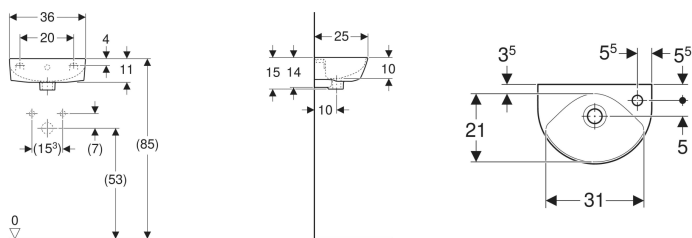

## Geberit Renova Handwaschbecken verkürzte Ausladung

Beispielbild

### Technische Daten

Werkstoff

Sanitärkeramik

Art.-Nr.	Farbe / Oberfläche	Hahnloch	Überlauf	B	H	T	VE1
500.374.01.1	weiß	rechts	sichtbar	36 cm	15 cm	25 cm	1 St.
500.374.01.8	weiß / KeraTect	rechts	sichtbar	36 cm	15 cm	25 cm	1 St.