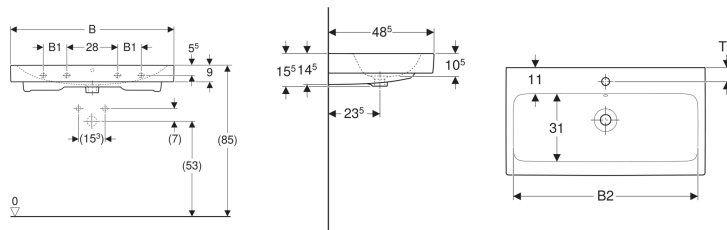

Geberit iCon Waschtisch

Beispielbild

Eigenschaften

- Unterbaufähig

Technische Daten

Werkstoff

Sanitärkeramik

Art.-Nr.	Mix & Match	Farbe / Oberfläche	Hahnloch	Überlauf	B	B1	B2	Breite Unterschrank	H	T	T1	Befestigungspunkte	VE 1
124060000	Ja	weiß	mittig	sichtbar	60 cm		54.5 cm	59.5 cm	15.5 cm	48.5 cm	6 cm	2	1 St.
124060600	Ja	weiß / KeraTect	mittig	sichtbar	60 cm		54.5 cm	59.5 cm	15.5 cm	48.5 cm	6 cm	2	1 St.
124062000	Ja	weiß	mittig	ohne	60 cm		54.5 cm	59.5 cm	15.5 cm	48.5 cm	6 cm	2	1 St.
124063000	Ja	weiß	ohne	sichtbar	60 cm		54.5 cm	59.5 cm	15.5 cm	48.5 cm		2	1 St.
124063600	Ja	weiß / KeraTect	ohne	sichtbar	60 cm		54.5 cm	59.5 cm	15.5 cm	48.5 cm		2	1 St.
124075000	Ja	weiß	mittig	sichtbar	75 cm		69 cm	74 cm	15.5 cm	48.5 cm	6 cm	2	1 St.
124075600	Ja	weiß / KeraTect	mittig	sichtbar	75 cm		69 cm	74 cm	15.5 cm	48.5 cm	6 cm	2	1 St.
124078000	Ja	weiß	ohne	sichtbar	75 cm		69 cm	74 cm	15.5 cm	48.5 cm		2	1 St.
124078600	Ja	weiß / KeraTect	ohne	sichtbar	75 cm		69 cm	74 cm	15.5 cm	48.5 cm		2	1 St.
124090000	Ja	weiß	mittig	sichtbar	90 cm	13 cm	84 cm	89 cm	15.5 cm	48.5 cm	6 cm	4	1 St.
124090600	Ja	weiß / KeraTect	mittig	sichtbar	90 cm	13 cm	84 cm	89 cm	15.5 cm	48.5 cm	6 cm	4	1 St.
124093000	Ja	weiß	ohne	sichtbar	90 cm	13 cm	84 cm	89 cm	15.5 cm	48.5 cm		4	1 St.
124093600	Ja	weiß / KeraTect	ohne	sichtbar	90 cm	13 cm	84 cm	89 cm	15.5 cm	48.5 cm		4	1 St.
124020000	Ja	weiß	links und rechts	sichtbar	120 cm	28 cm	114.5 cm	119 cm	16 cm	48.5 cm	6 cm	4	1 St.
124020600	Ja	weiß / KeraTect	links und rechts	sichtbar	120 cm	28 cm	114.5 cm	119 cm	16 cm	48.5 cm	6 cm	4	1 St.
124025000	Ja	weiß	ohne	sichtbar	120 cm	28 cm	114.5 cm	119 cm	16 cm	48.5 cm		4	1 St.
124025600	Ja	weiß / KeraTect	ohne	sichtbar	120 cm	28 cm	114.5 cm	119 cm	16 cm	48.5 cm		4	1 St.