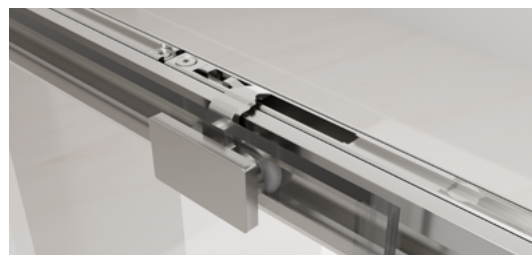

Aqua

Angular de ducha 2 Fijos + 2 Puertas Correderas

Características Técnicas

- Altura normalizada de 1.950 mm.
- Margen de adaptación para posibles descuadres de -15 mm.
- Vidrio securizado de 6 mm en el fijo y 6 mm en la puerta.
- Perfiles de pared minimalistas.
- Solape entre puertas de 45 mm.
- Apertura de puerta mediante tirador minimalista.
- Función Soft-Close (cierre amortiguado), permite que la puerta abra y cierre suavemente.
- Pieza guía inferior desmontable para facilitar la limpieza.
- Cierre magnético.
- Sin guía inferior.

VIDRIO 6 mm

ALTURA 1.950 mm

REVERSIBLE

SOFT-CLOSE

PLATA BRILLO

NEGRO MATE