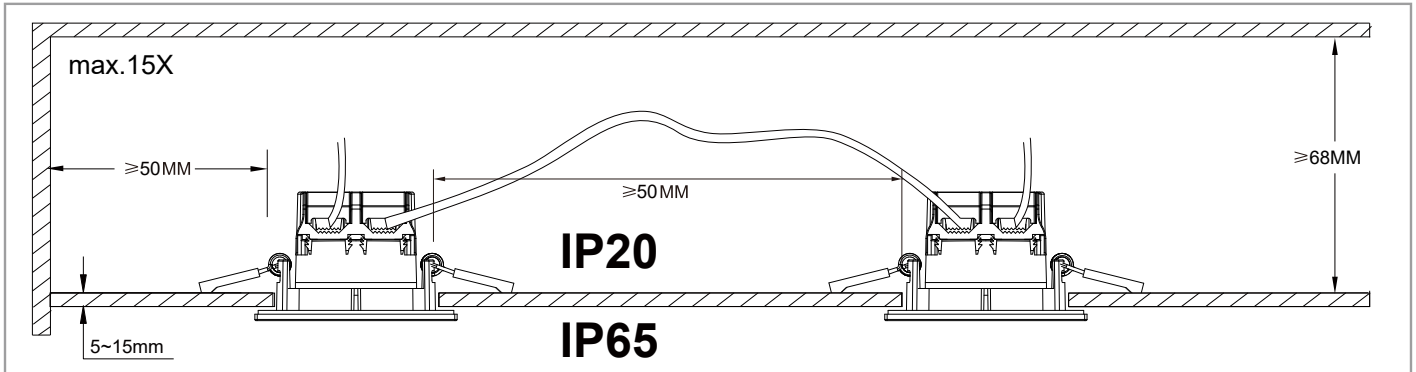

230V ~ 50Hz, 1 x LED 5.5W