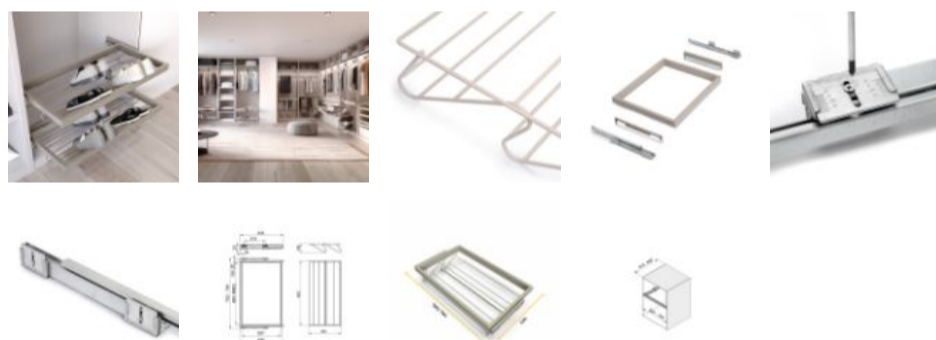

## Kit de zapatero metálico y bastidor con guías cierre suave para armario, regulable, módulo 800mm, Gris piedra

7034149

A

760 - 794

B

683 (M80)

### Características del producto

- Kit compuesto por un zapatero de ancho 682 mm y un bastidor de guías de ancho regulable.
- Válido para anchos interiores de armario de 760mm a 794mm (M80). Profundidad mínima del mueble 450 mm. Destaca la regulación de hasta 17mm que posee cada una de sus guías.
- Bastidor con guías de cierre suave y extracción parcial. Fabricado en aluminio y plástico con acabado pintado en color gris piedra.
- El cajón zapatero incluye 6 piezas de unión y está fabricado en acero con acabado pintado texturizado en color gris piedra.
- Incluye todos los herrajes necesarios para su montaje.

El cajón zapatero de alambre está diseñado para organizar los zapatos en armarios y vestidores Hack. Es la solución perfecta para montar junto con el bastidor extraíble Hack y hacer combinaciones con los diferentes accesorios. Dispone de una gran capacidad de almacenaje para los zapatos y permite organizar el espacio dentro del armario de manera eficiente.