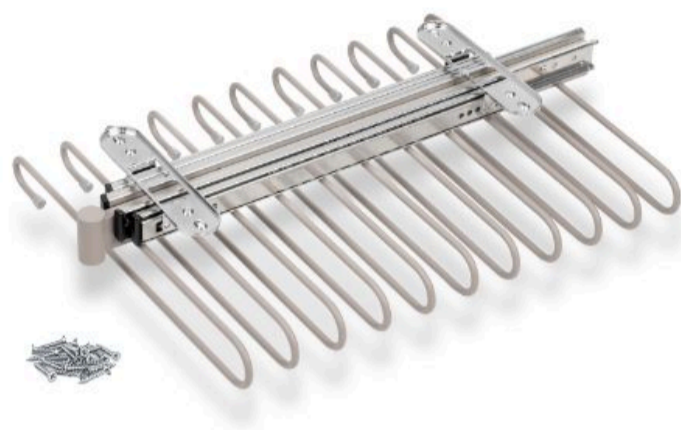

Pantalonero extraíble, Acero, Pintado color gris piedra

7033849

Acabados

Embalaje

1 UN

Características del producto

- Está fabricado en acero con acabado pintado en color gris piedra.
- Para montaje tanto a mano derecha como izquierda.
- Guías de bolas para extracción total.
- Con tirador para facilitar la extracción.
- Incorpora 11 varillas para colgar pantalones.
- Incluye tornillos para montaje.
- Incluye gomas antideslizantes.

Información del producto

El **pantalonero extraíble Self** permite organizar de forma eficiente el espacio en el interior de armarios y vestidores, facilitando el acceso a las prendas. Está fabricado en **acero cromado**, y dispone de guías de bolas con extracción total. Incorpora **11 varillas para colgar pantalones** así como un tirador en la parte frontal para facilitar la extracción del mecanismo.

SKU	7033849
EAN	8432393334684
Materiales	Acero
Acabados	Pintado color gris piedra
Embalaje	1 UN
Componentes	1 pantalonero extraíble, tornillos para montaje