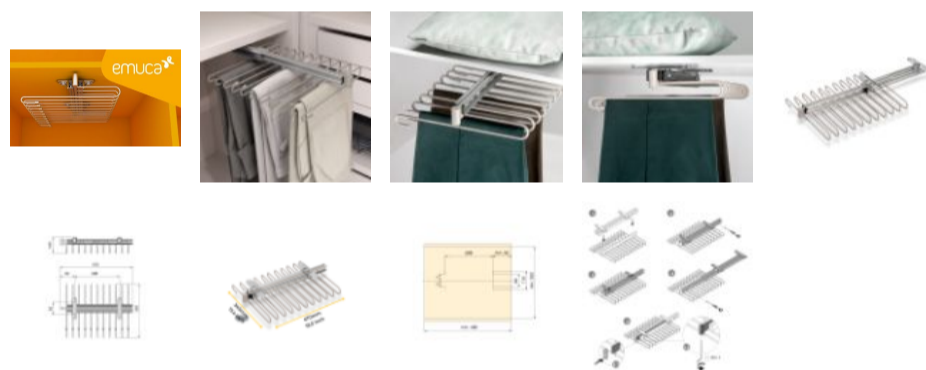

Pantalonero extraíble, Acero, Pintado color gris piedra

7033849

Acabados

Embalaje

1 UN

Características del producto

- Está fabricado en acero con acabado pintado en color gris piedra.
- Para montaje tanto a mano derecha como izquierda.
- Guías de bolas para extracción total.
- Con tirador para facilitar la extracción.
- Incorpora 11 varillas para colgar pantalones.
- Incluye tornillos para montaje.
- Incluye gomas antideslizantes.

Información del producto

El **pantalonero extraíble Self** permite organizar de forma eficiente el espacio en el interior de armarios y vestidores, facilitando el acceso a las prendas. Está fabricado en **acero cromado**, y dispone de guías de bolas con extracción total. Incorpora **11 varillas para colgar pantalones** así como un tirador en la parte frontal para facilitar la extracción del mecanismo.

SKU	7033849
EAN	8432393334684
Materiales	Acero
Acabados	Pintado color gris piedra
Embalaje	1 UN
Componentes	1 pantalonero extraíble, tornillos para montaje