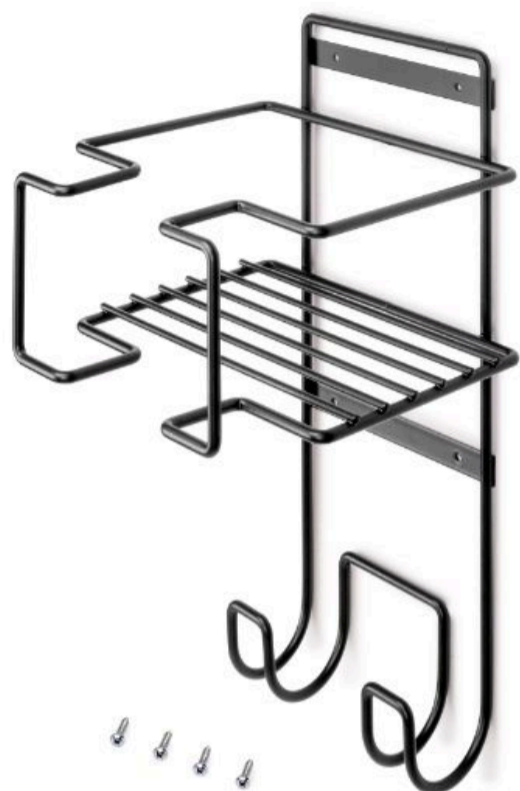

Soporte para tabla de planchar, accesorios de planchado y plancha, Acero, Gris antracita

8151635

Acabados

Embalaje

1 UN

Características del producto

- Soporte para organizar los accesorios de planchar en el armario. Se utiliza para guardar la plancha, la tabla de planchar u otros accesorios.
- El soporte organizador tiene una cesta para situar la plancha y unos ganchos para fijar la mesa de planchado para que no se mueva.
- Posee unas dimensiones reducidas 200 mm x 200 mm x 380 mm y se puede instalar dentro de un armario o sobre la pared.
- Montaje sencillo mediante tornillos incluidos en el producto.
- Fabricado en acero y en acabado pintado gris antracita.

Información del producto

Soporte organizador para **guardar los accesorios de planchado en el armario**. Posee en la parte superior una **cesta para la plancha** y unos ganchos en la parte inferior para usar como **soporte para tabla de planchar** u otros accesorios que se necesiten colgar. Con el soporte para plancha y tabla de planchado mejoras el aprovechamiento del espacio y el orden dentro de tu armario.

Tiene unas medidas excelentes para que lo puedas instalar donde lo necesites **200 mm x 200 mm x 380 mm**, dentro del armario o fijarlo en la pared. Está completamente fabricado en alambre de acero e incluye tornillos para su montaje.