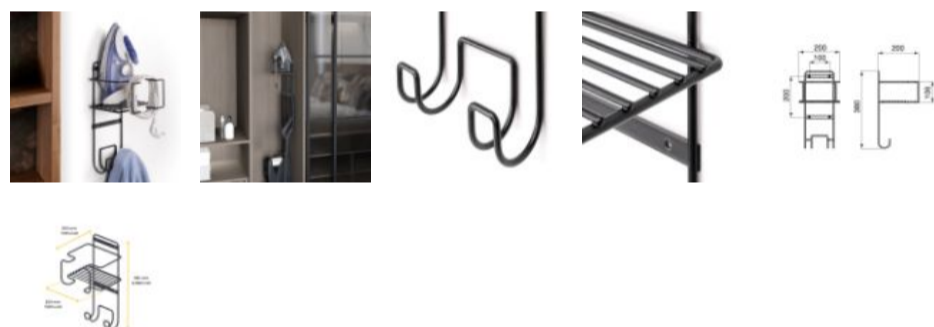

Soporte para tabla de planchar, accesorios de planchado y plancha, Acero, Gris antracita

8151635

Acabados

Embalaje

1 UN

Características del producto

- Soporte para organizar los accesorios de planchar en el armario. Se utiliza para guardar la plancha, la tabla de planchar u otros accesorios.
- El soporte organizador tiene una cesta para situar la plancha y unos ganchos para fijar la mesa de planchado para que no se mueva.
- Posee unas dimensiones reducidas 200 mm x 200 mm x 380 mm y se puede instalar dentro de un armario o sobre la pared.
- Montaje sencillo mediante tornillos incluidos en el producto.
- Fabricado en acero y en acabado pintado gris antracita.

Información del producto

Soporte organizador para **guardar los accesorios de planchado en el armario**. Posee en la parte superior una **cesta para la plancha** y unos ganchos en la parte inferior para usar como **soporte para tabla de planchar** u otros accesorios que se necesiten colgar. Con el soporte para plancha y tabla de planchado mejoras el aprovechamiento del espacio y el orden dentro de tu armario.

Tiene unas medidas excelentes para que lo puedas instalar donde lo necesites **200 mm x 200 mm x 380 mm**, dentro del armario o fijarlo en la pared. Está completamente fabricado en alambre de acero e incluye tornillos para su montaje.