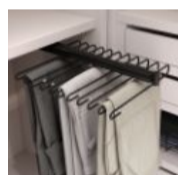

Pantalonero extraíble, Acero, Pintado negro

7033814

Acabados

Embalaje

1 UN

Características del producto

- Está fabricado en acero con acabado pintado texturizado en color negro.
- Para montaje tanto a mano derecha como izquierda.
- Guías de bolas para extracción total.
- Con tirador para facilitar la extracción.
- Incorpora 11 varillas para colgar pantalones.
- Incluye tornillos para montaje.
- Incluye gomas antideslizantes.

Información del producto

El **pantalonero extraíble Self** permite organizar de forma eficiente el espacio en el interior de armarios y vestidores, facilitando el acceso a las prendas. Está fabricado en **acero cromado**, y dispone de guías de bolas con extracción total. Incorpora **11 varillas para colgar pantalones** así como un tirador en la parte frontal para facilitar la extracción del mecanismo.