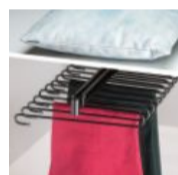

Pantalonero extraíble, Acero, Pintado negro

7033814

Acabados

Embalaje

1 UN

Características del producto

- Está fabricado en acero con acabado pintado texturizado en color negro.
- Para montaje tanto a mano derecha como izquierda.
- Guías de bolas para extracción total.
- Con tirador para facilitar la extracción.
- Incorpora 11 varillas para colgar pantalones.
- Incluye tornillos para montaje.
- Incluye gomas antideslizantes.

Información del producto

El **pantalonero extraíble Self** permite organizar de forma eficiente el espacio en el interior de armarios y vestidores, facilitando el acceso a las prendas. Está fabricado en **acero cromado**, y dispone de guías de bolas con extracción total. Incorpora **11 varillas para colgar pantalones** así como un tirador en la parte frontal para facilitar la extracción del mecanismo.

SKU

7033814

EAN

8432393334677

Materiales

Acero

Acabados	Pintado negro
Embalaje	1 UN
Componentes	1 pantalonero extraíble, tornillos para montaje
