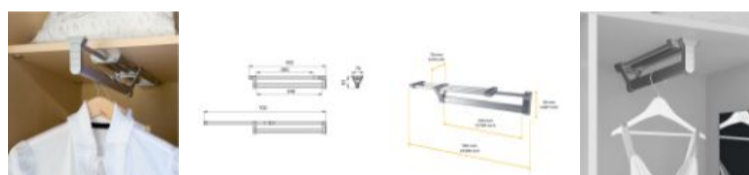

Colgador extraíble para armario, Aluminio, Anodizado mate

7033762

Acabados

Embalaje

1 UN

Características del producto

- Fabricado en aluminio con acabado anodizado mate y plástico gris metalizado.
 - Extraíble: facilita el acceso a las perchas del armario.
 - Largo de la barra de colgar: 350mm.
 - Profundidad mínima del mueble: 430mm.
 - Incluye los tornillos de montaje.
- Fabricado en aluminio con acabado anodizado mate y plástico gris metalizado.
 - Extraíble: facilita el acceso a las perchas del armario.
 - Largo de la barra de colgar: 350mm.
 - Profundidad mínima del mueble: 430mm.
 - Incluye los tornillos de montaje.

Información del producto

El **colgador extraíble** permite organizar de forma eficiente el espacio en el interior de armarios y vestidores, facilitando el acceso a las perchas.

SKU	7033762
EAN	8432393334707
Materiales	Aluminio
Acabados	Anodizado mate
Embalaje	1 UN
Componentes	1 colgador extraíble