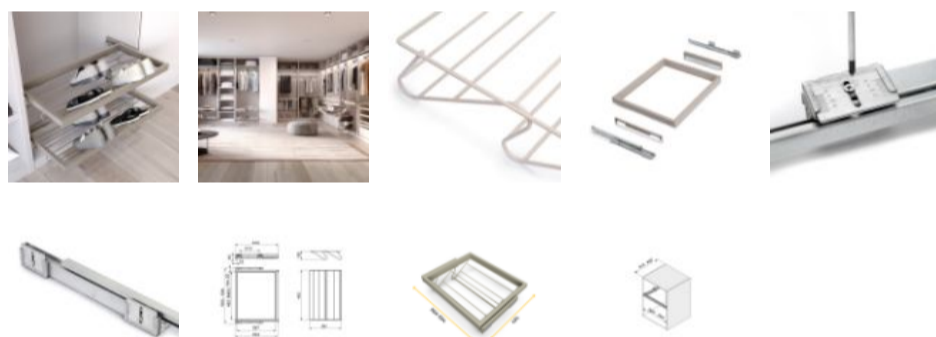

Kit de zapatero metálico y bastidor de guías con cierre suave para armario, regulable, módulo 600mm, Gris piedra

7028049

A

560 - 594

B

483 (M60)

Acabados

Embalaje

1 KIT

Características del producto

- Kit compuesto por un zapatero de ancho 482 mm y un bastidor de guías de ancho regulable.
- Válido para un hueco de interior de armario de 560 - 594 mm (M60). Profundidad mínima del mueble 450 mm. Destaca la regulación de hasta 17mm que posee cada una de sus guías.
- Bastidor con guías de cierre suave y extracción parcial. Fabricado en aluminio y plástico con acabado pintado en color gris piedra.
- El cajón zapatero incluye 6 piezas de unión y está fabricado en acero con acabado pintado texturizado en color gris piedra.
- Incluye todos los herrajes necesarios para su montaje.

Información del producto

Ver leyenda

Kit compuesto por un zapatero de alambre y un bastidor con guías. El bastidor para accesorios de armario Hack está realizado con un diseño cuidado de estilo minimalista, que destaca por su **acabado texturizado en color gris piedra o negro**, que es la última tendencia en el diseño de armarios en dormitorios y vestidores. Consigue un almacenaje de la ropa más cómodo gracias a sus guías de cierre suave y extracción parcial, que permiten abrir y cerrar el bastidor de manera lenta y silenciosa para evitar golpes, con piezas embellecedoras para ocultar las guías.

El cajón zapatero de alambre está diseñado para organizar los zapatos en armarios y vestidores Hack. Es la solución perfecta para montar junto con el bastidor extraíble Hack y hacer combinaciones con los diferentes accesorios. Dispone de una gran capacidad de almacenaje para los zapatos y permite organizar el espacio dentro del armario de manera eficiente.