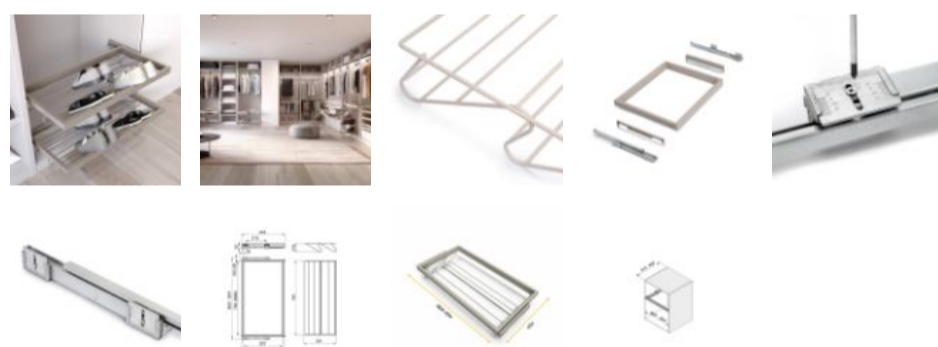

Kit de zapatero metálico y bastidor con guías cierre suave para armario, regulable, módulo 900mm, Gris piedra

7028249

A

860 - 894

B

783 (M90)

Acabados

Embalaje

1 KIT

Características del producto

- Kit compuesto por un zapatero de ancho 782 mm y un bastidor de guías de ancho regulable.
- Válido para anchos interiores de armario de 860mm a 894mm (M90). Profundidad mínima del mueble 450 mm. Destaca la regulación de hasta 17mm que posee cada una de sus guías.
- Bastidor con guías de cierre suave y extracción parcial. Fabricado en aluminio y plástico con acabado pintado en color gris piedra.
- BEI cajón zapatero incluye 6 piezas de unión y está fabricado en acero con acabado pintado texturizado en color gris piedra.
- Incluye todos los herrajes necesarios para su montaje.

Información del producto

Ver leyenda

Kit compuesto por un zapatero de alambre y un bastidor con guías. El bastidor para accesorios de armario Hack está realizado con un diseño cuidado de estilo minimalista, que destaca por su **acabado texturizado en color gris piedra o negro**, que es la última tendencia en el diseño de armarios en dormitorios y vestidores. Consigue un almacenaje de la ropa más cómodo gracias a sus guías de cierre suave y extracción parcial, que permiten abrir y cerrar el bastidor de manera lenta y silenciosa para evitar golpes, con piezas embellecedoras para ocultar las guías.

El cajón zapatero de alambre está diseñado para organizar los zapatos en armarios y vestidores Hack. Es la solución perfecta para montar junto con el bastidor extraíble Hack y hacer combinaciones con los diferentes accesorios. Dispone de una gran capacidad de almacenaje para los zapatos y permite organizar el espacio dentro del armario de manera eficiente.