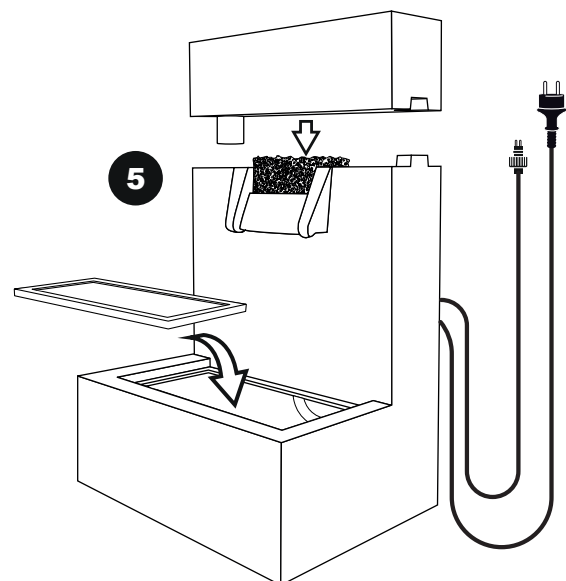

~ Posada ~

Contents / Inhalt / Contenu / Inhoud:

~ Posada ~

- During severe frost switch off the pump, remove ornament and pump!
- Bei strengem Frost sollte das Set ausgeschaltet sowie das Deko-Element und Pumpe entfernt werden!
- Tijdens strenge vorst set uitschakelen, ornament en pomp verwijderen!
- Protégez votre fontaine décorative et mettez votre pompe à l'arrêt pendant la période d'hiver.