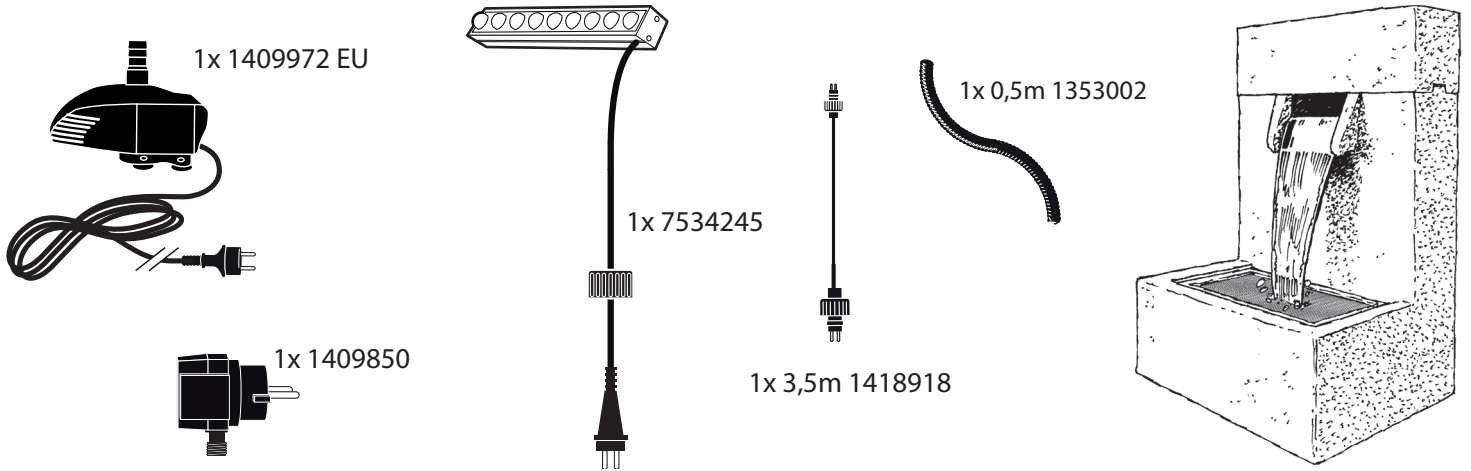

~ Posada ~

Contents / Inhalt / Contenu / Inhoud:

~ Posada ~

- During severe frost switch off the pump, remove ornament and pump!
- Bei strengem Frost sollte das Set ausgeschaltet sowie das Deko-Element und Pumpe entfernt werden!
- Tijdens strenge vorst set uitschakelen, ornament en pomp verwijderen!
- Protégez votre fontaine décorative et mettez votre pompe à l'arrêt pendant la période d'hiver.