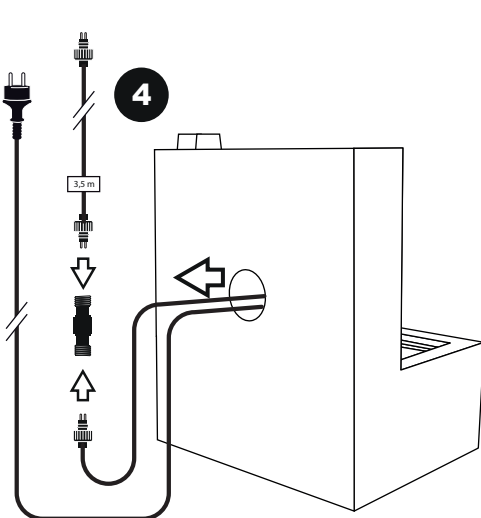

~ Posada ~

Contents / Inhalt / Contenu / Inhoud:

~ Posada ~

- During severe frost switch off the pump, remove ornament and pump!
- Bei strengem Frost sollte das Set ausgeschaltet sowie das Deko-Element und Pumpe entfernt werden!
- Tijdens strenge vorst set uitschakelen, ornament en pomp verwijderen!
- Protégez votre fontaine décorative et mettez votre pompe à l'arrêt pendant la période d'hiver.