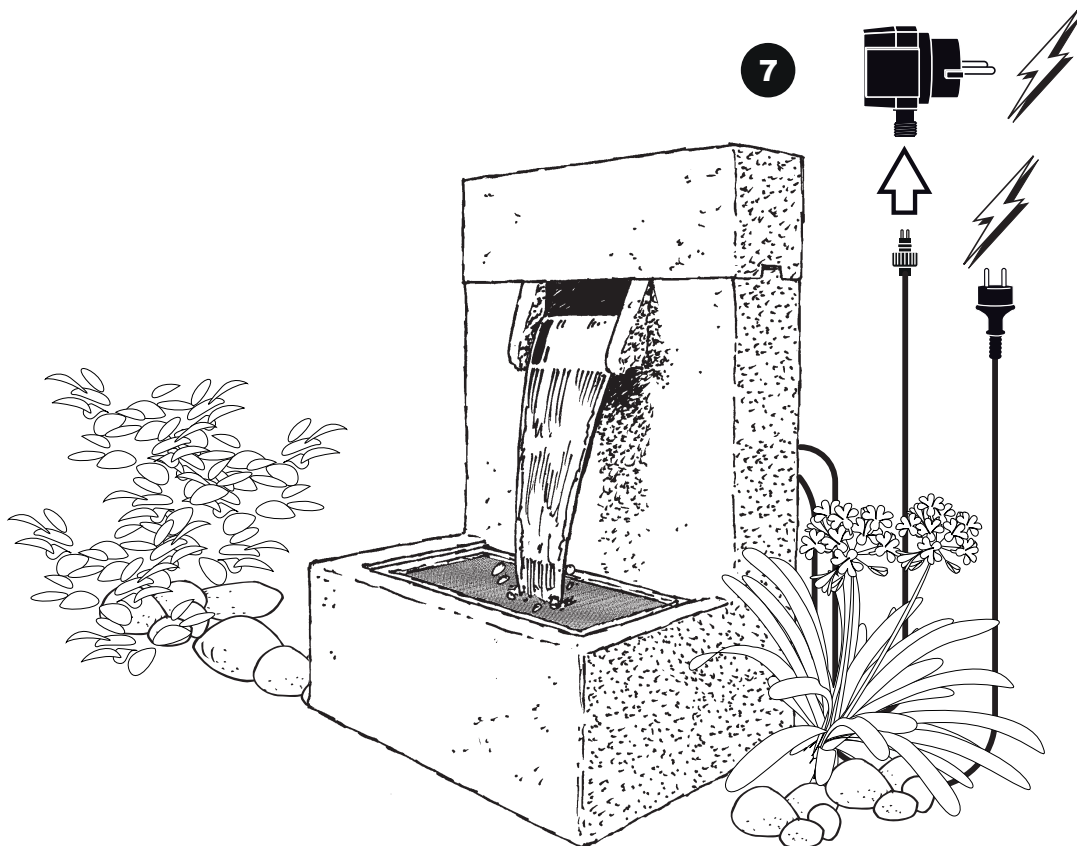

~ Posada ~

Contents / Inhalt / Contenu / Inhoud:

~ Posada ~

- During severe frost switch off the pump, remove ornament and pump!
- Bei strengem Frost sollte das Set ausgeschaltet sowie das Deko-Element und Pumpe entfernt werden!
- Tijdens strenge vorst set uitschakelen, ornament en pomp verwijderen!
- Protégez votre fontaine décorative et mettez votre pompe à l'arrêt pendant la période d'hiver.