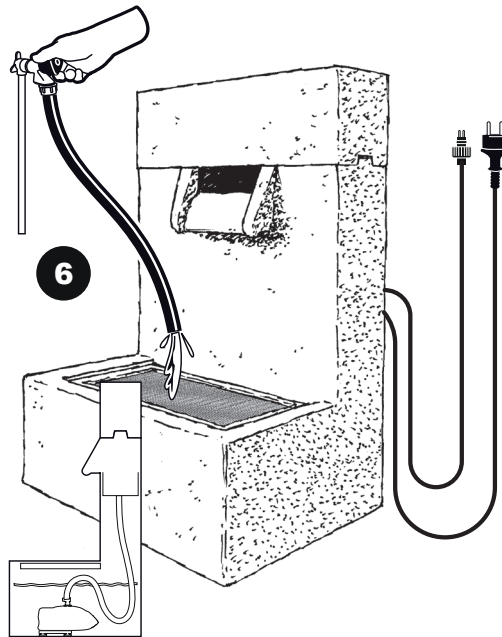

~ Posada ~

Contents / Inhalt / Contenu / Inhoud:

~ Posada ~

- During severe frost switch off the pump, remove ornament and pump!
- Bei strengem Frost sollte das Set ausgeschaltet sowie das Deko-Element und Pumpe entfernt werden!
- Tijdens strenge vorst set uitschakelen, ornament en pomp verwijderen!
- Protégez votre fontaine décorative et mettez votre pompe à l'arrêt pendant la période d'hiver.