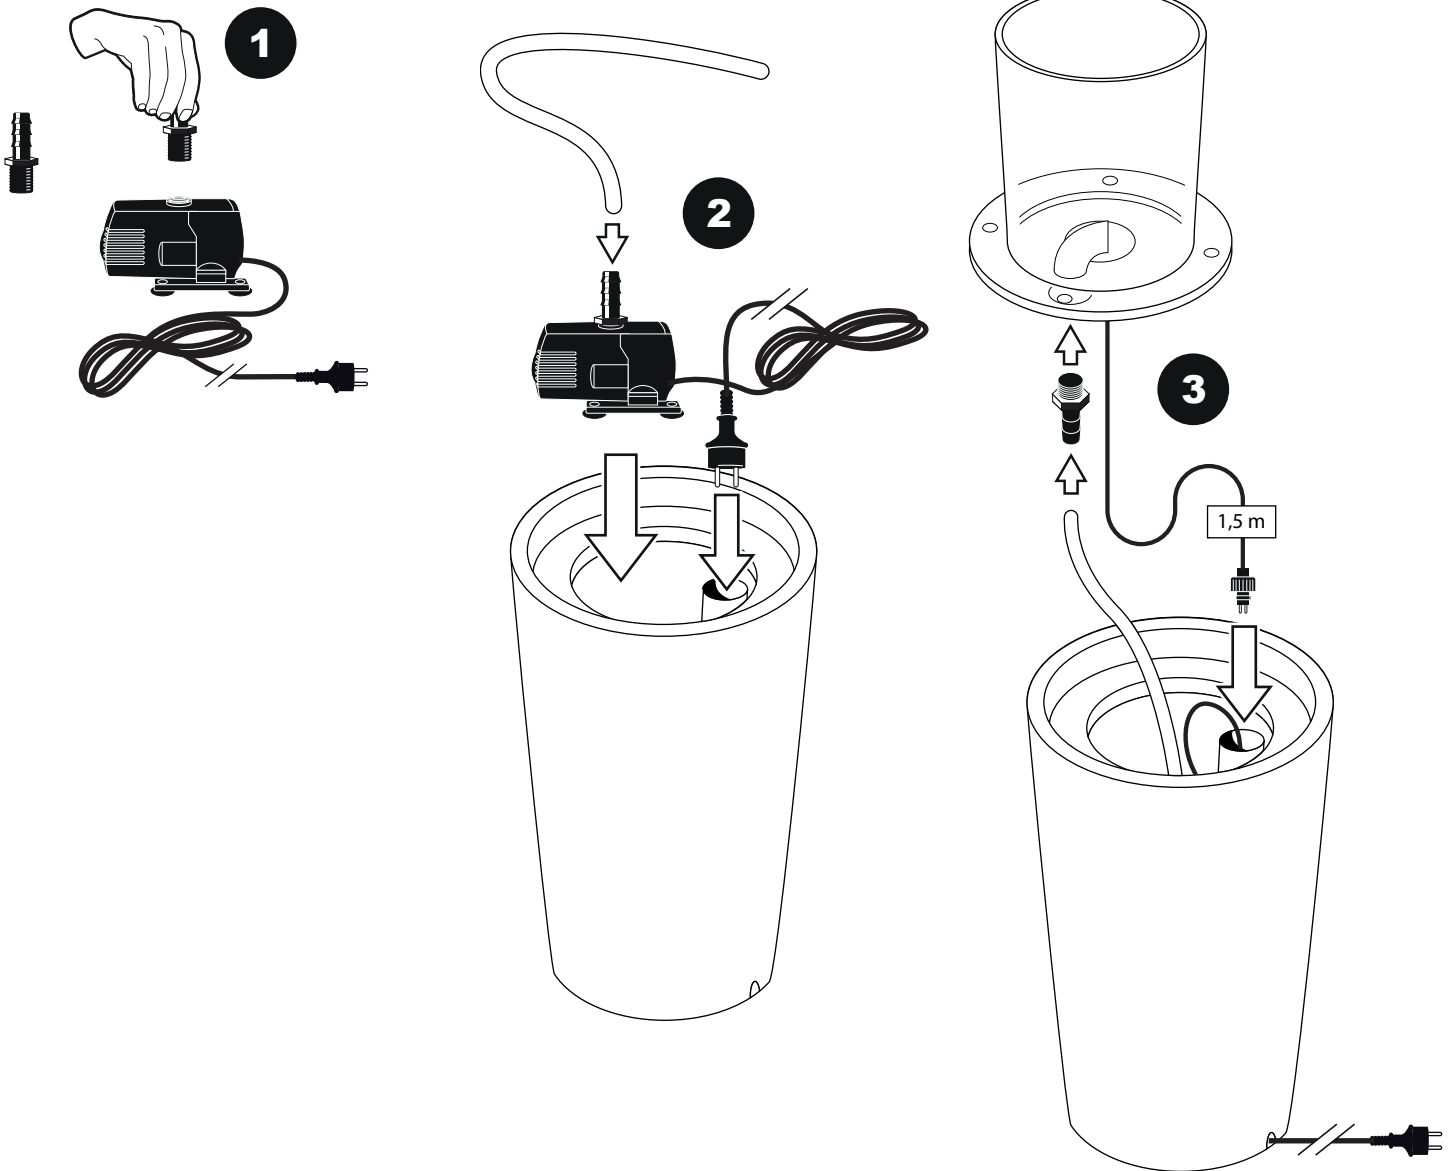

# ~ Salemi ~

Contents / Inhalt / Contenu / Inhoud:

# ~ Salemi ~

- During severe frost switch off the pump, remove ornament and pump!
- Bei strengem Frost sollte das Set ausgeschaltet sowie das Deko-Element und Pumpe entfernt werden!
- Tijdens strenge vorst set uitschakelen, ornament en pomp verwijderen!
- Protégez votre fontaine décorative et mettez votre pompe à l'arrêt pendant la période d'hiver.