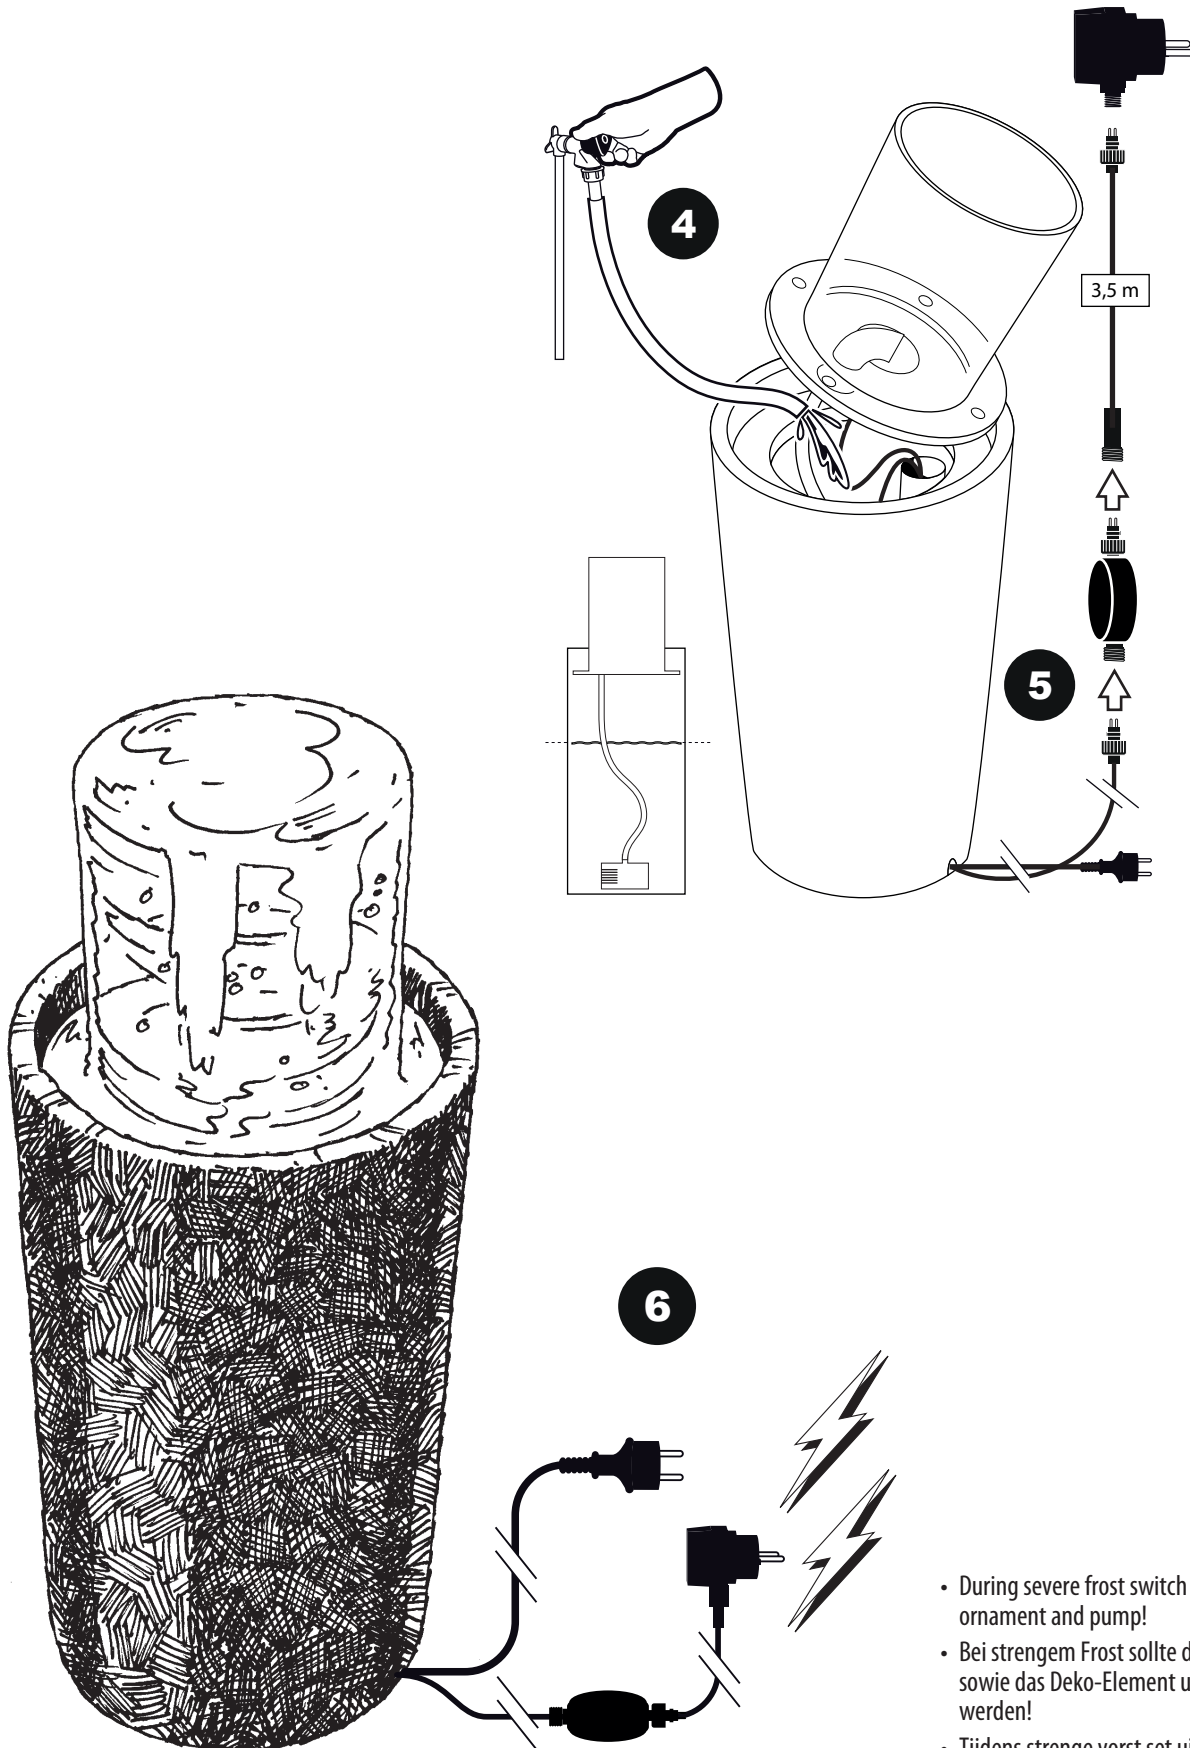

# ~ Salemi ~

Contents / Inhalt / Contenu / Inhoud:

# ~ Salemi ~

- During severe frost switch off the pump, remove ornament and pump!
- Bei strengem Frost sollte das Set ausgeschaltet sowie das Deko-Element und Pumpe entfernt werden!
- Tijdens strenge vorst set uitschakelen, ornament en pomp verwijderen!
- Protégez votre fontaine décorative et mettez votre pompe à l'arrêt pendant la période d'hiver.