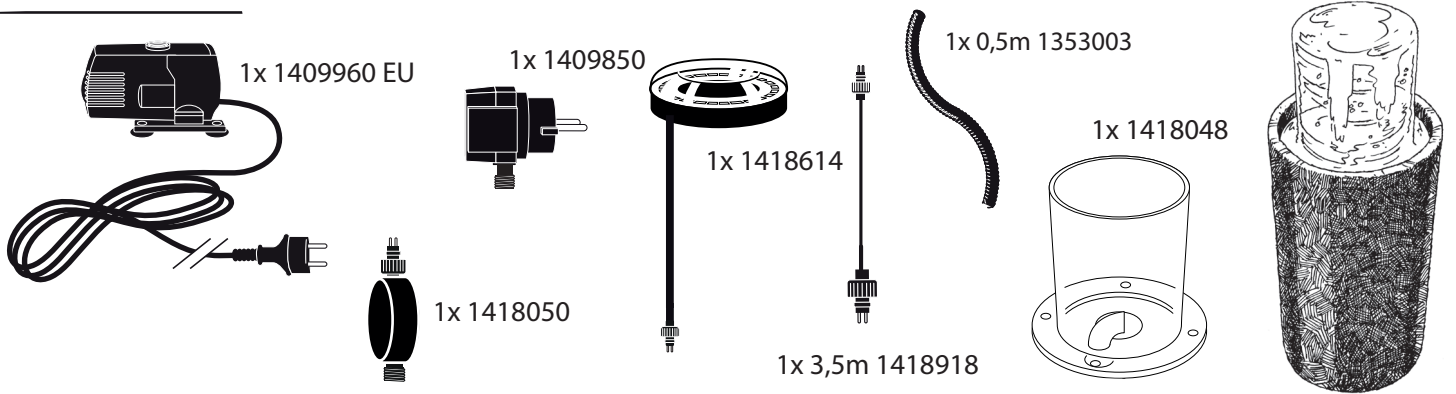

# ~ Salemi ~

Contents / Inhalt / Contenu / Inhoud:

# ~ Salemi ~

- During severe frost switch off the pump, remove ornament and pump!
- Bei strengem Frost sollte das Set ausgeschaltet sowie das Deko-Element und Pumpe entfernt werden!
- Tijdens strenge vorst set uitschakelen, ornament en pomp verwijderen!
- Protégez votre fontaine décorative et mettez votre pompe à l'arrêt pendant la période d'hiver.