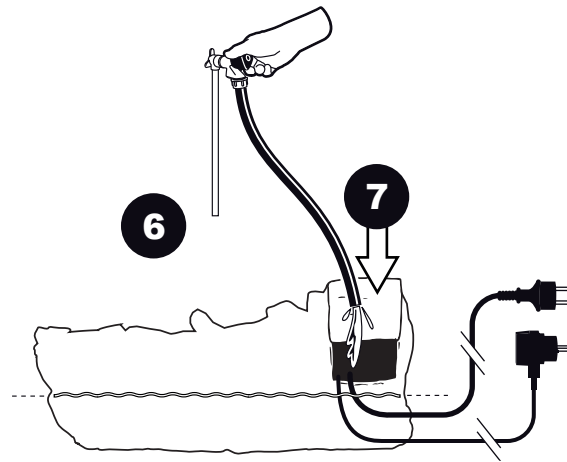

~ Arbia ~

- This product contains light sources of energy efficiency class G
- Dieses Produkt enthält Lichtquellen der Energieeffizienzklasse G
- Dit product bevat lichtbronnen van energie-efficiëntieklasse G
- Ce produit contient des sources lumineuses de classe d'efficacité énergétique G

- During severe frost switch off the pump, remove ornament and pump!
- Bei strengem Frost sollte das Set ausgeschaltet sowie das Deko-Element und Pumpe entfernt werden!
- Tijdens strenge vorst set uitschakelen, ornament en pomp verwijderen!
- Protégez votre fontaine décorative et mettez votre pompe à l'arrêt pendant la période d'hiver.