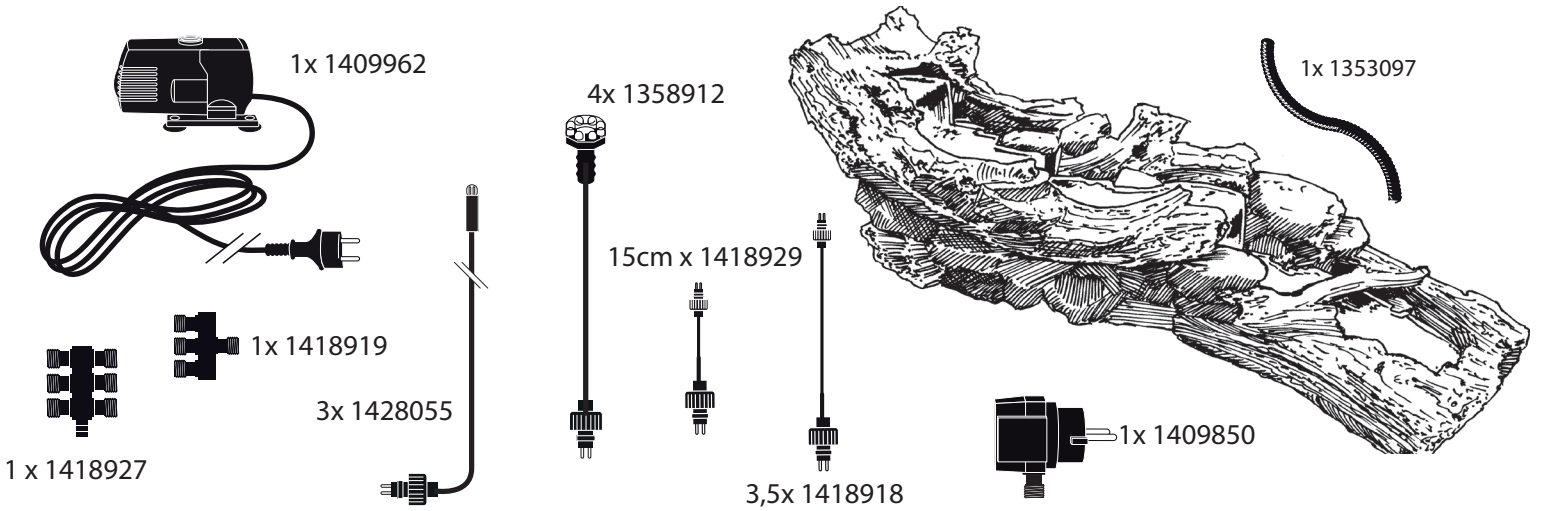

~ Arbia ~

Contents / Inhalt / Contenu / Inhoud: