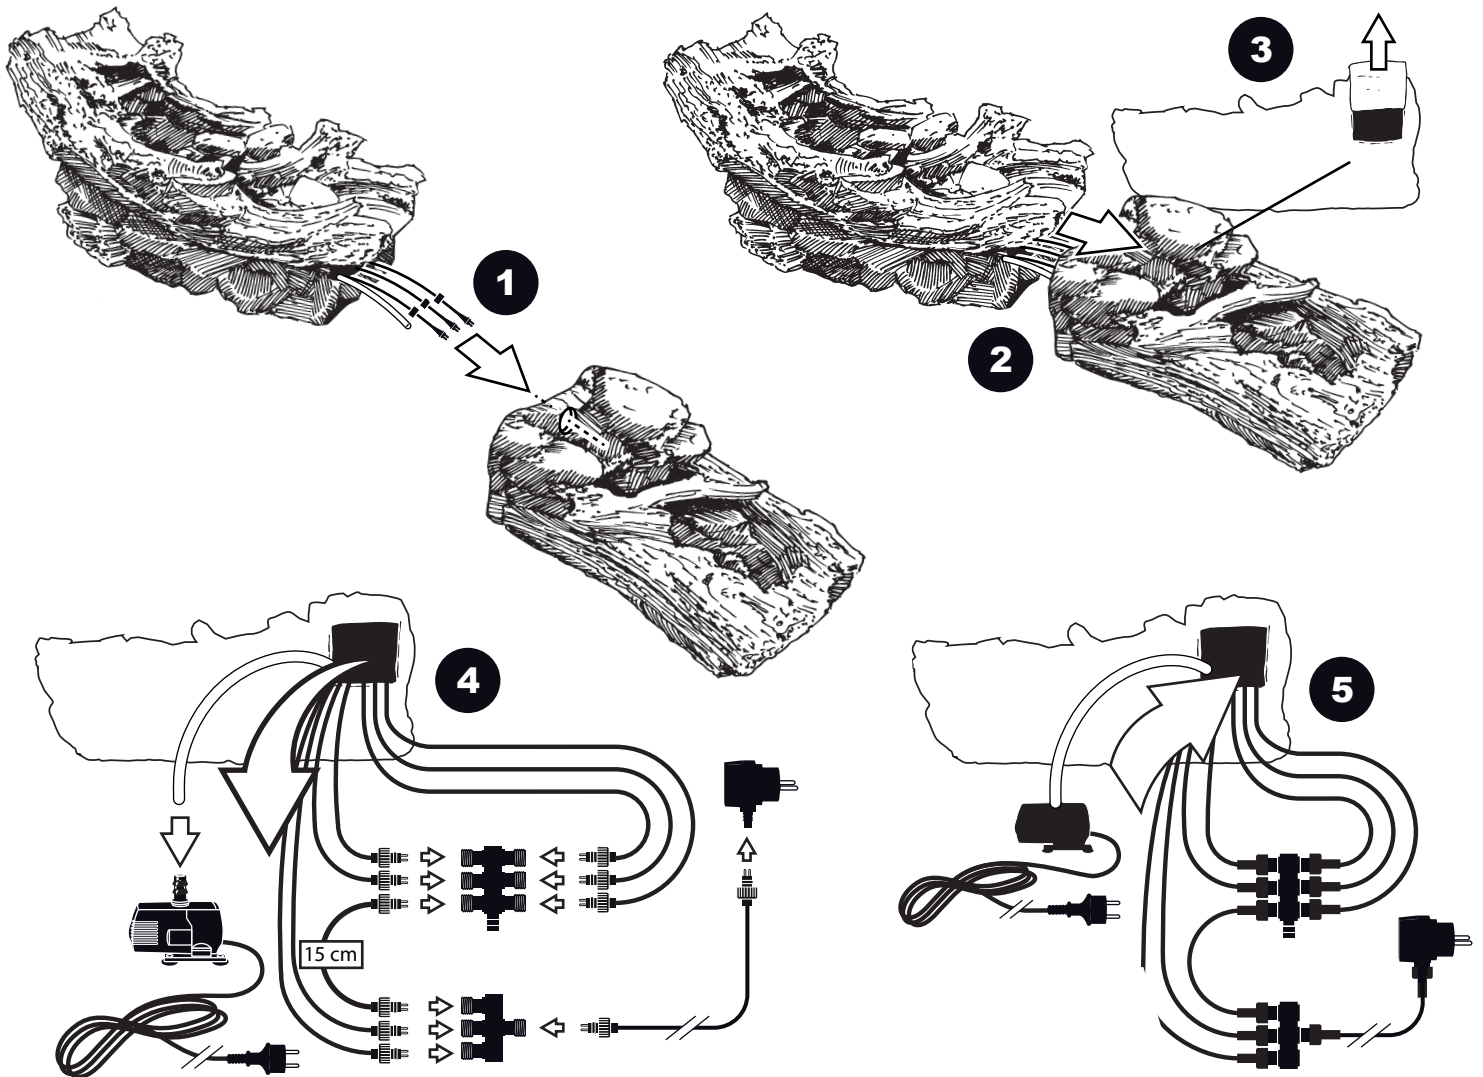

~ Arbia ~

Contents / Inhalt / Contenu / Inhoud: