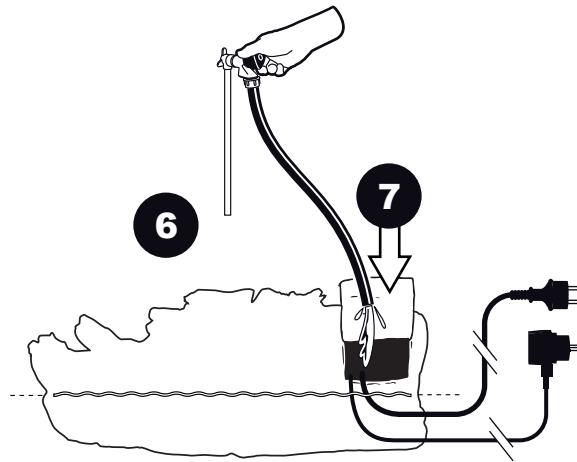

~ Avisio ~

- This product contains light sources of energy efficiency class G
- Dieses Produkt enthält Lichtquellen der Energieeffizienzklasse G
- Dit product bevat lichtbronnen van energie-efficiëntieklasse G
- Ce produit contient des sources lumineuses de classe d'efficacité énergétique G

- During severe frost switch off the pump, remove ornament and pump!
- Bei strengem Frost sollte das Set ausgeschaltet sowie das Deko-Element und Pumpe entfernt werden!
- Tijdens strenge vorst set uitschakelen, ornament en pomp verwijderen!
- Protégez votre fontaine décorative et mettez votre pompe à l'arrêt pendant la période d'hiver.