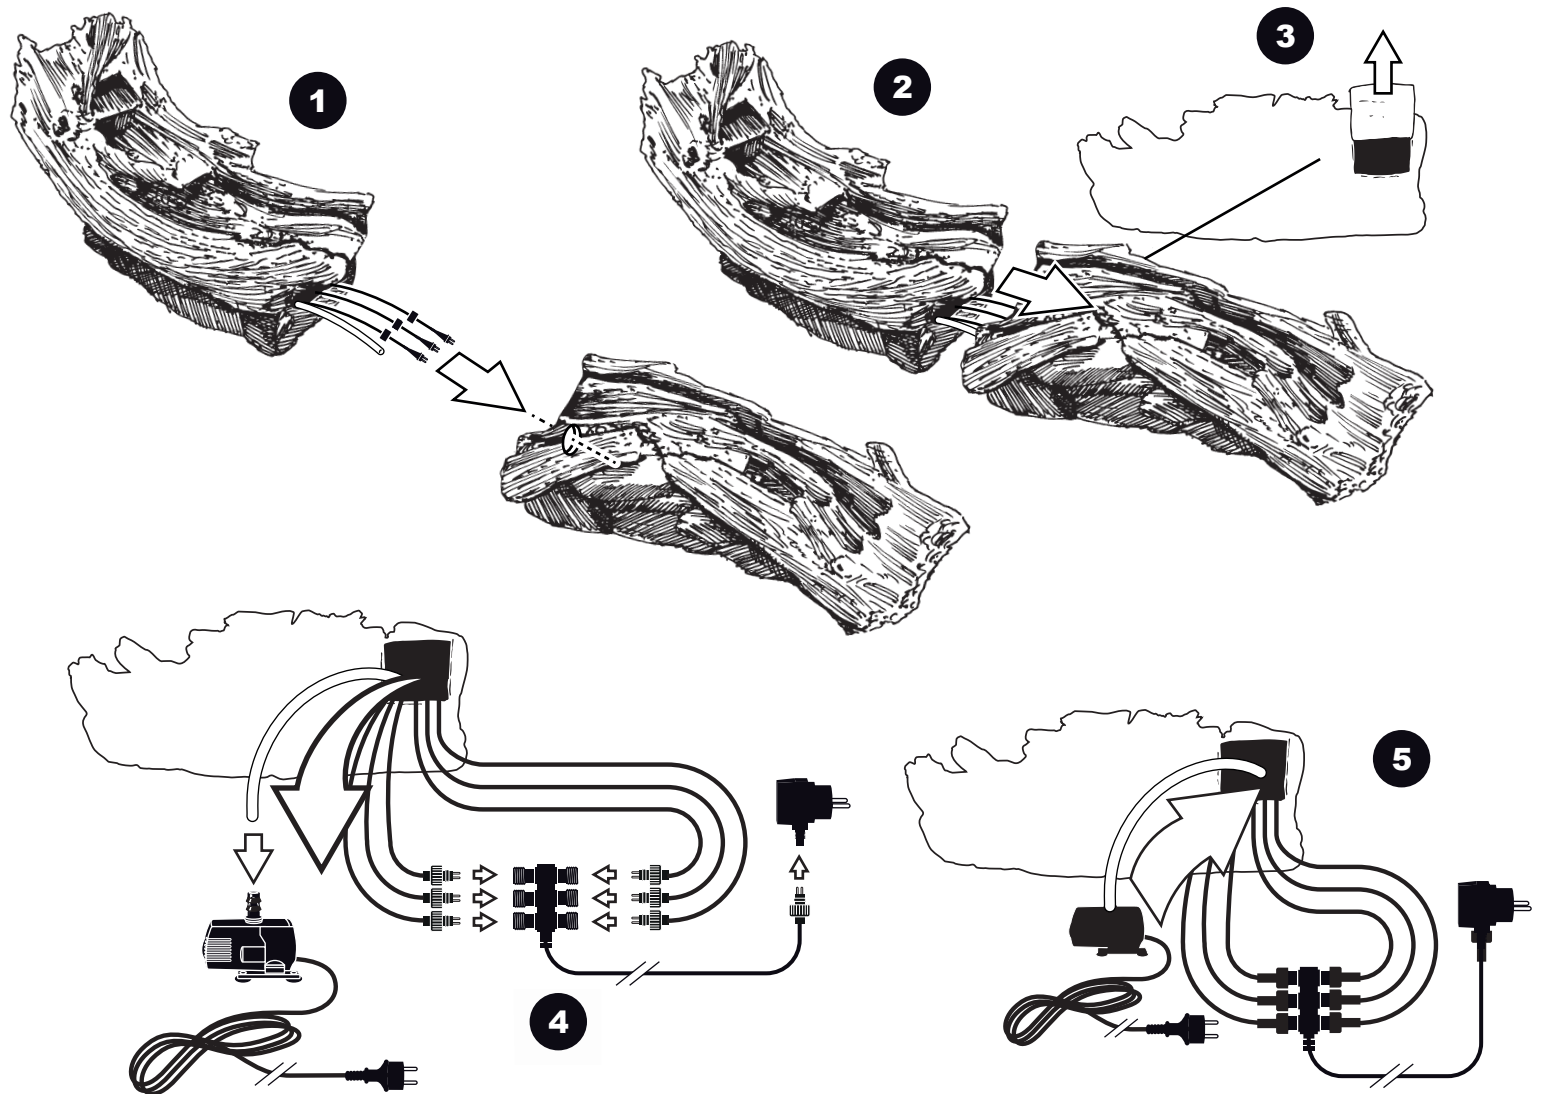

~ Avisio ~

Contents / Inhalt / Contenu / Inhoud: