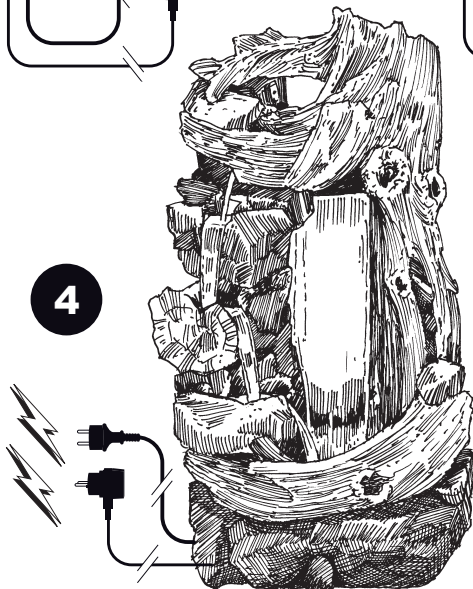

1

2

3

4

- This product contains light sources of energy efficiency class G
 - Dieses Produkt enthält Lichtquellen der Energieeffizienzklasse G
 - Dit product bevat lichtbronnen van energie efficiëntieklasse G
 - Ce produit contient des sources lumineuses de classe d'efficacité énergétique G
-
- During severe frost switch off the pump, remove ornament and pump!
 - Bei strengem Frost sollte das Set ausgeschaltet sowie das Deko-Element und Pumpe entfernt werden!
 - Tijdens strenge vorst set uitschakelen, ornament en pomp verwijderen!
 - Protégez votre fontaine décorative et mettez votre pompe à l'arrêt pendant la période d'hiver.