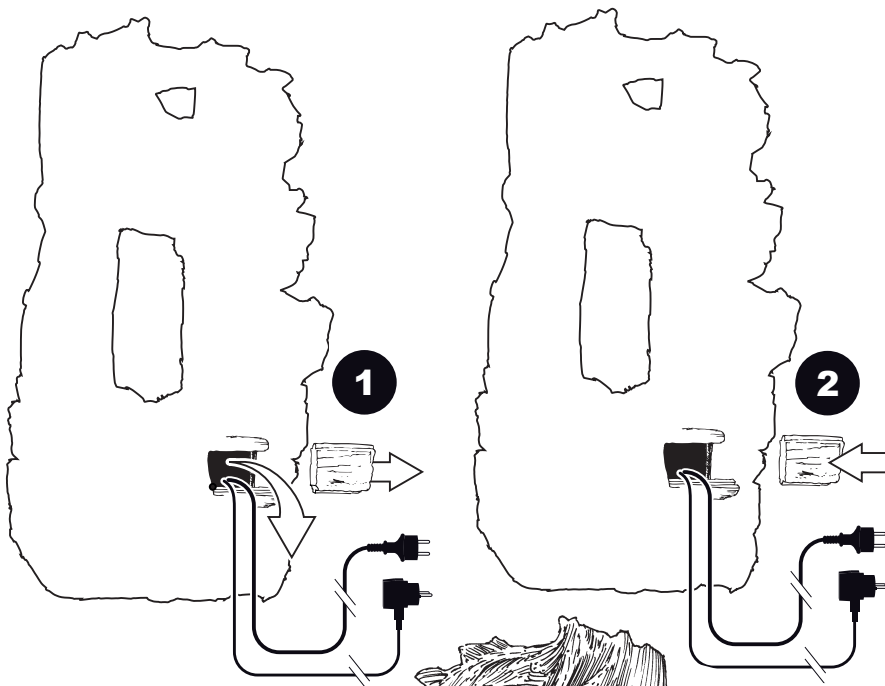

1

2

3

4

- This product contains light sources of energy efficiency class G
 - Dieses Produkt enthält Lichtquellen der Energieeffizienzklasse G
 - Dit product bevat lichtbronnen van energie efficiëntieklasse G
 - Ce produit contient des sources lumineuses de classe d'efficacité énergétique G
-
- During severe frost switch off the pump, remove ornament and pump!
 - Bei strengem Frost sollte das Set ausgeschaltet sowie das Deko-Element und Pumpe entfernt werden!
 - Tijdens strenge vorst set uitschakelen, ornament en pomp verwijderen!
 - Protégez votre fontaine décorative et mettez votre pompe à l'arrêt pendant la période d'hiver.