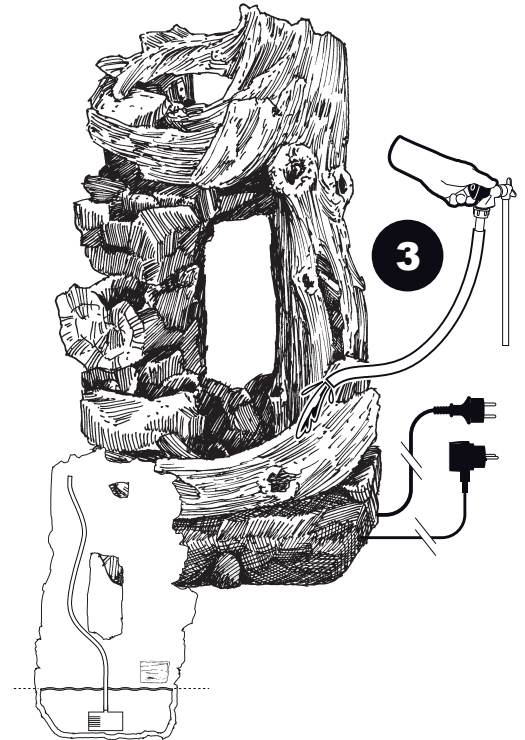

1

2

3

4

- This product contains light sources of energy efficiency class G
 - Dieses Produkt enthält Lichtquellen der Energieeffizienzklasse G
 - Dit product bevat lichtbronnen van energie efficiëntieklasse G
 - Ce produit contient des sources lumineuses de classe d'efficacité énergétique G
-
- During severe frost switch off the pump, remove ornament and pump!
 - Bei strengem Frost sollte das Set ausgeschaltet sowie das Deko-Element und Pumpe entfernt werden!
 - Tijdens strenge vorst set uitschakelen, ornament en pomp verwijderen!
 - Protégez votre fontaine décorative et mettez votre pompe à l'arrêt pendant la période d'hiver.