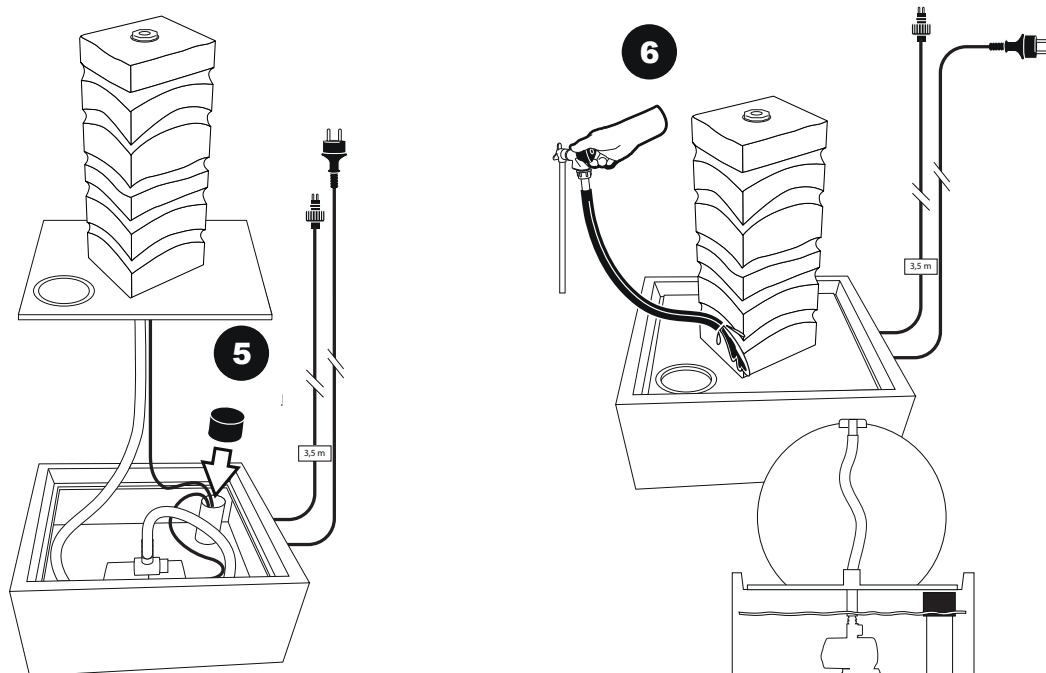

# ~ Borgo ~

**NOT INCLUDED**

- This product contains light sources of energy efficiency class G
- Dieses Produkt enthält Lichtquellen der Energieeffizienzklasse G
- Dit product bevat lichtbronnen van energie-efficiëntieklasse G
- Ce produit contient des sources lumineuses de classe d'efficacité énergétique G

- During severe frost switch off the pump, remove ornament and pump!
- Bei strengem Frost sollte das Set ausgeschaltet sowie das Deko-Element und Pumpe entfernt werden!
- Tijdens strenge vorst set uitschakelen, ornament en pomp verwijderen!
- Protégez votre fontaine décorative et mettez votre pompe à l'arrêt pendant la période d'hiver.