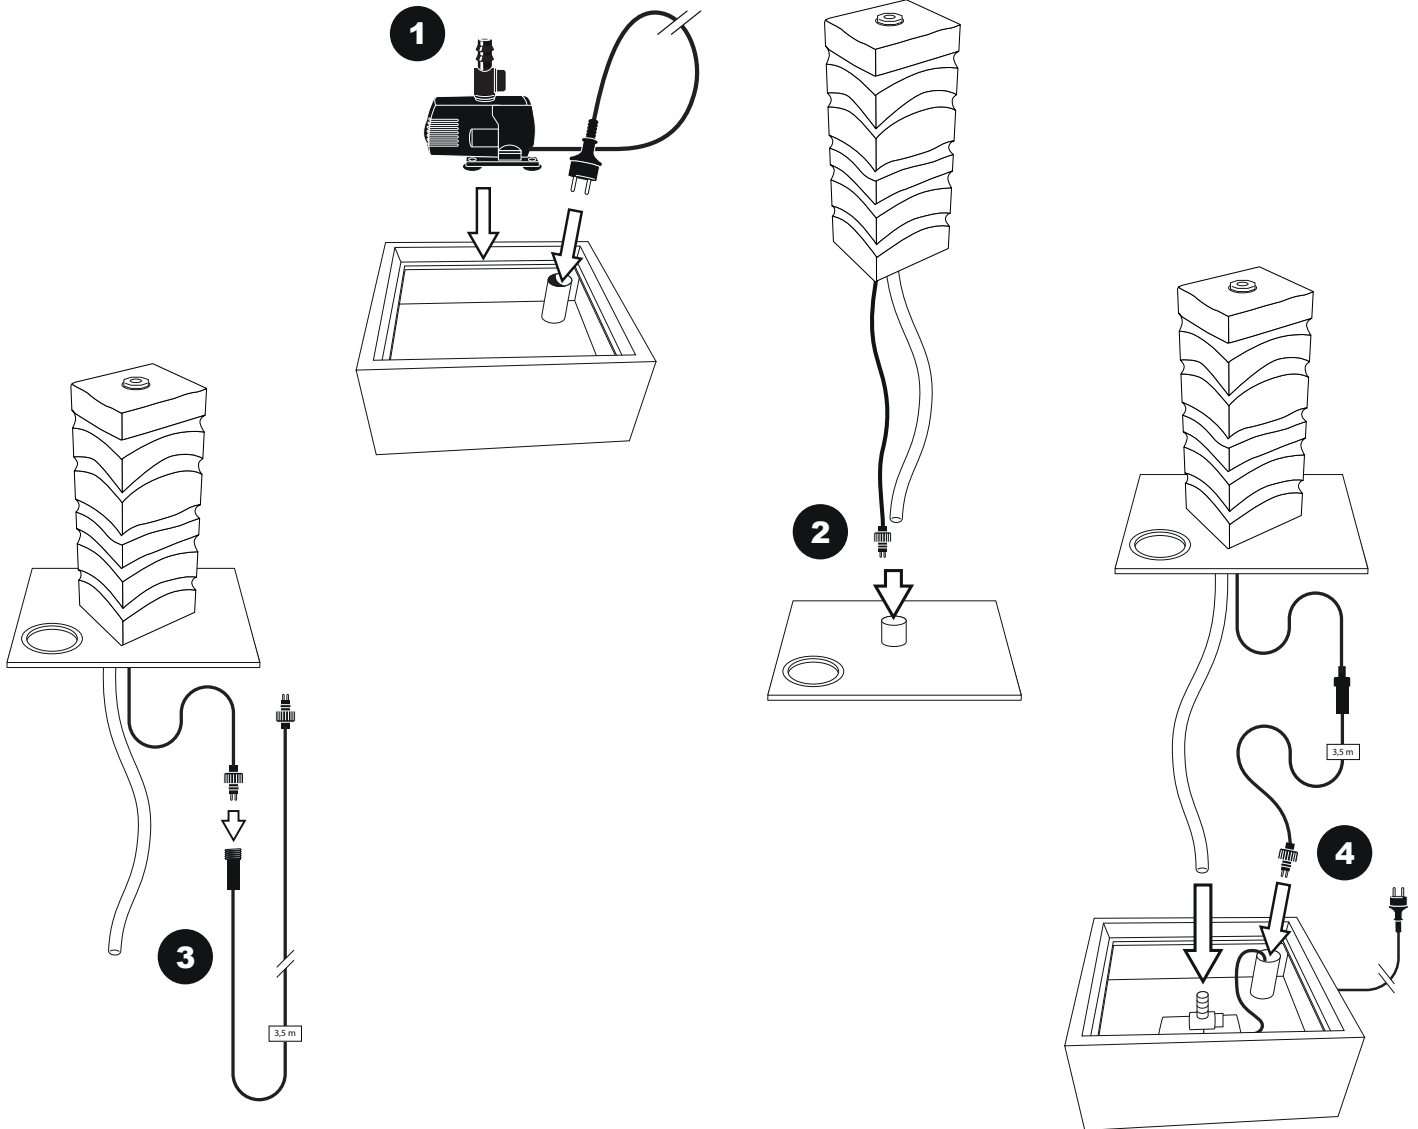

# ~ Borgo ~

Contents / Inhalt / Contenu / Inhoud:

# ~ Borgo ~

**NOT INCLUDED**

- This product contains light sources of energy efficiency class G
- Dieses Produkt enthält Lichtquellen der Energieeffizienzklasse G
- Dit product bevat lichtbronnen van energie-efficiëntieklasse G
- Ce produit contient des sources lumineuses de classe d'efficacité énergétique G

- During severe frost switch off the pump, remove ornament and pump!
- Bei strengem Frost sollte das Set ausgeschaltet sowie das Deko-Element und Pumpe entfernt werden!
- Tijdens strenge vorst set uitschakelen, ornament en pomp verwijderen!
- Protégez votre fontaine décorative et mettez votre pompe à l'arrêt pendant la période d'hiver.