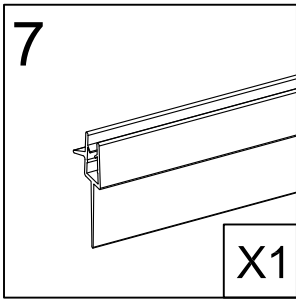

# CORNICHE®

Item-No. 31824954

4

X3

5

ST3.5X10

X3