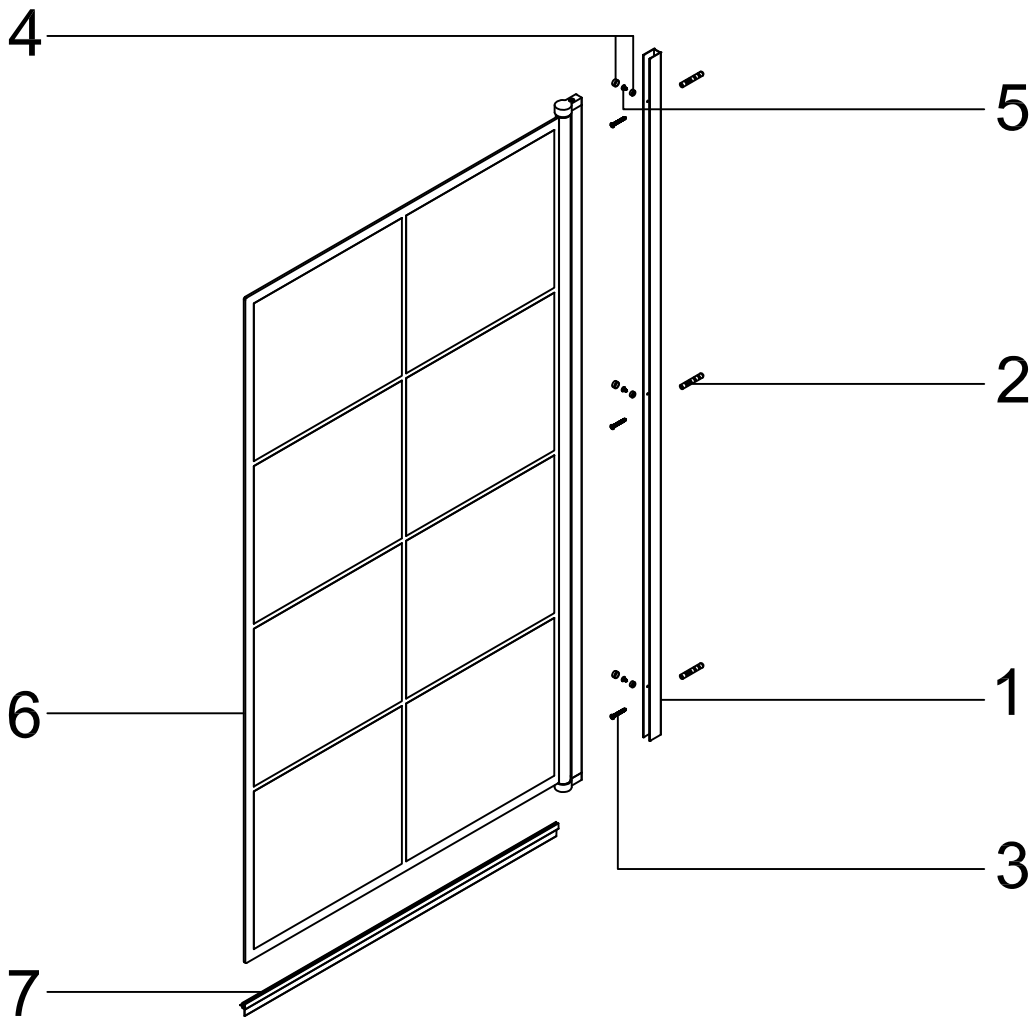

# CORNICHE®

Item-No. 31824954

4

X3

5

ST3.5X10

X3