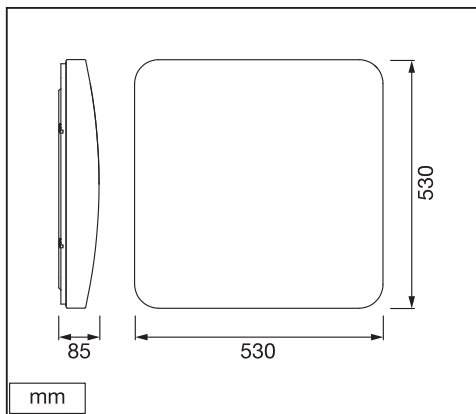

SMART⁺ WIFI ORBIS® CLEAN