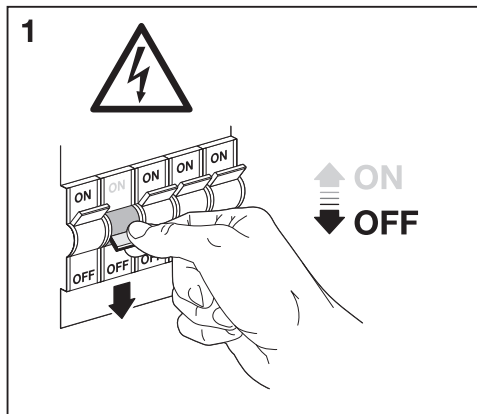

SMART⁺ WIFI ORBIS® CLEAN