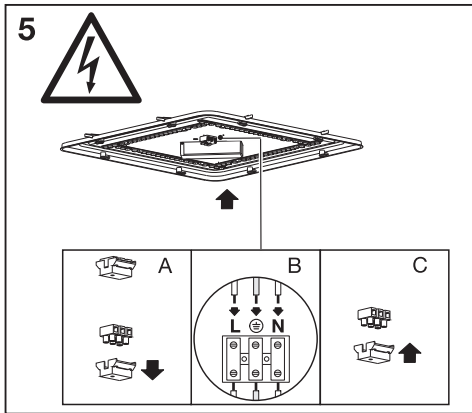

SMART+ WIFI ORBIS® CLEAN