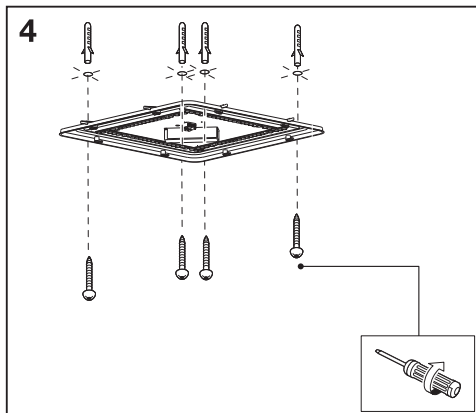

SMART⁺ WIFI ORBIS® CLEAN