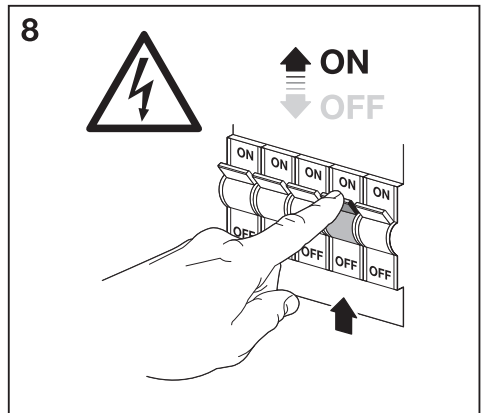

SMART+ WIFI ORBIS® CLEAN