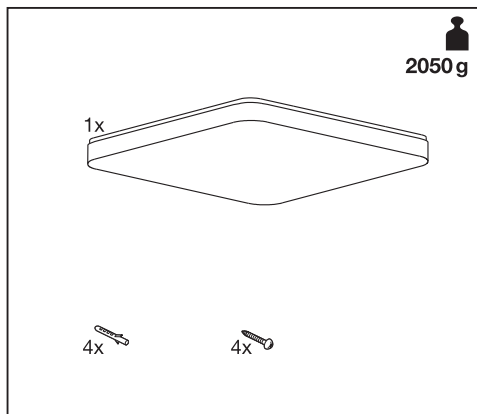

SMART⁺ WIFI ORBIS® CLEAN