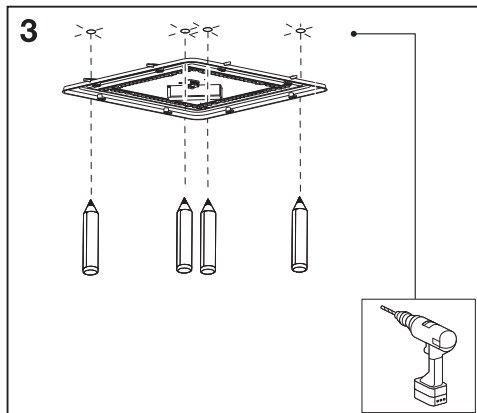

SMART⁺ WIFI ORBIS® CLEAN