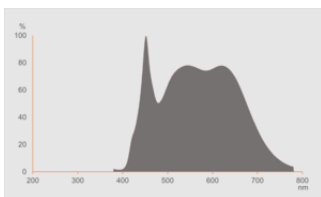

Photometrische Daten

Lichtfarbe (Bezeichnung)	Tunable White
Lichtstromerhalt am Ende der Nennlebensdauer	0.95
Standardabweichung des Farbabweichs	≤ 6 sdc _m
Nennlichtstrom	425 lm
Lichtstrom	425 lm
Lichtausbeute	86 lm/W
Einstellbare Farbtemperatur	2200...5000 K
Farbtemperatur	2200...5000 K
Farbwiedergabeindex Ra	95
Flimmer-Messgröße (Pst LM)	≤ 1.0
Messgröße für Stroboskop-Effekte (SVM)	0.4

Lichttechnische Daten

Ausstrahlungswinkel	220 °
---------------------	-------

Startzeit	< 0.5 s
Aufwärmzeit (60 %)	< 0.50 s

Maße & Gewicht

Produktgewicht	34,6 g
Durchmesser	39,00 mm
Maximaler Durchmesser	39 mm
Länge	114,00 mm
Breite	39.00 mm
Höhe	39.00 mm
Außenkolben [PICOS]	B25