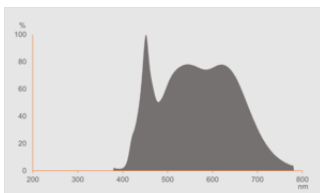

Photometrische Daten

Lichtfarbe (Bezeichnung)	Tunable White
Lichtstromerhalt am Ende der Nennlebensdauer	0.95
Standardabweichung des Farbabweichs	≤ 6 sdc _m
Nennlichtstrom	268 lm
Lichtstrom	268 lm
Lichtausbeute	54 lm/W
Lichtstärke	437 cd
Einstellbare Farbtemperatur	2200...5000 K
Farbtemperatur	2200...5000 K
Farbwiedergabeindex Ra	95
Flimmer-Messgröße (Pst LM)	≤ 1.0
Messgröße für Stroboskop-Effekte (SVM)	0,90

Lichttechnische Daten

Ausstrahlungswinkel	38 °
Startzeit	< 0.5 s
Aufwärmzeit (60 %)	< 0.50 s

Maße & Gewicht

Produktgewicht	45,9 g
Durchmesser	50,00 mm
Maximaler Durchmesser	50 mm
Länge	54,00 mm
Breite	50.00 mm
Höhe	50.00 mm
Außenkolben [PICOS]	PAR51