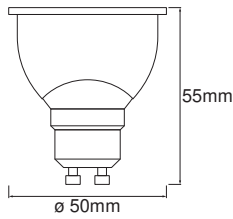

Photometrische Daten

Lichtfarbe (Bezeichnung)	Warm weiß
Lichtstromerhalt am Ende der Nennlebensdauer	0.70
Standardabweichung des Farbabgleichs	≤ 6 sdcn
Nennlichtstrom	350 lm
Lichtstrom	350 lm
Lichtausbeute	71 lm/W
Lichtstärke	461 cd
Farbtemperatur	2700 K
Farbwiedergabeindex Ra	80
Flimmer-Messgröße (Pst LM)	1.0
Messgröße für Stroboskop-Effekte (SVM)	0.4

Lichttechnische Daten

Ausstrahlungswinkel	45 °
Startzeit	< 0.5 s

Maße & Gewicht

Produktgewicht	53,00 g
Durchmesser	50,00 mm
Länge	52,00 mm
Breite	50.00 mm
Höhe	50.00 mm
Außenkolben [PICOS]	PAR51

Lebensdauer