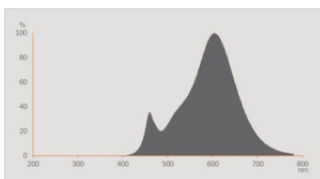

Photometrische Daten

Lichtfarbe (Bezeichnung)	Warm weiß
Lichtstromerhalt am Ende der Nennlebensdauer	0.70
Standardabweichung des Farbabgleichs	≤ 6 sdcn
Nennlichtstrom	350 lm
Lichtstrom	350 lm
Lichtausbeute	71 lm/W
Lichtstärke	461 cd
Farbtemperatur	2700 K
Farbwiedergabeindex Ra	80
Flimmer-Messgröße (Pst LM)	1.0
Messgröße für Stroboskop-Effekte (SVM)	0.4