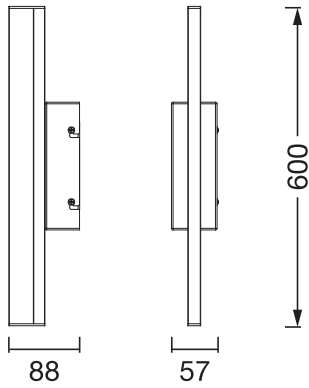

TECHNISCHE DATEN

Elektrische Daten

Nennleistung	10,00 W
Nennspannung	220...240 V
Netzfrequenz	50...60 Hz
Nennstrom	78,000 mA
Einschaltstrom	0,08 A
Einschaltstromdauer T_{h50}	200 μ s
Max. Anzahl der Leuchten Leitungsschutzschalter B16	38
Max. Anz. Leucht. an Sicherungsaut. C10 A	32
Max. Anzahl der Leuchten Leitungsschutzschalter C16	51
Netzleistungsfaktor λ	> 0,5
Oberschwingungsgehalt	< 60 %
Schutzklasse	II
Betriebsart	Externer LED-Treiber

Photometrische Daten

Lichtstrom	950 lm
Gesamtlichtstrom der enthaltenen Lichtquellen	1180 lm
Lichtausbeute	95 lm/W
Farbtemperatur	3000 ... 4000 K
Referenzeinstellung der enthaltenen Lichtquelle (Kelvin)	3000 K
Lichtfarbe (Bezeichnung)	Warm weiß / Kalt weiß
Farbwiedergabeindex Ra	≥ 80
Standardabweichung des Farbabweichs	< 6 sdc _m
Flimmer-Messgröße (Pst LM)	< 1
Messgröße für Stroboskop-Effekte (SVM)	< 0.4
Photobiologische Risikogruppe gemäß EN62778	RG0
Photobiologische Risikogruppe gemäß EN62471	RG0
Ausstrahlungswinkel	120 °

Maße & Gewicht

Länge	600,00 mm
Breite	88,00 mm
Höhe	57,00 mm

Produktgewicht	400,00 g
----------------	----------

ORBIS MIRROR 60CM
CLICKCCTDIMIP44

Materialien & Farben

Produktfarbe	Chrome
Gehäusefarbe	Chrome
Gehäusematerial	Acryl Aluminium
Material Abdeckung	Polycarbonat (PC)
Glühdrahtprüfung nach IEC 60695-2-12	650 °C