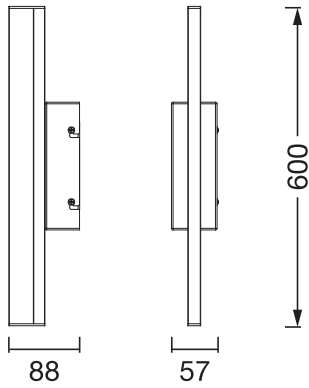

### Maße & Gewicht

Länge	600,00 mm
Breite	88,00 mm
Höhe	57,00 mm

Produktgewicht	400,00 g
----------------	----------

ORBIS MIRROR 60CM  
CLICKCCTDIMIP44