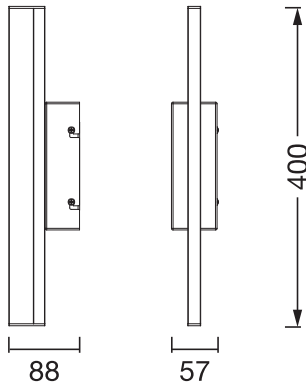

Photometrische Daten

Lichtstrom	650 lm
Gesamtlichtstrom der enthaltenen Lichtquellen	740 lm
Lichtausbeute	95 lm/W
Farbtemperatur	3000 ... 4000 K
Referenzeinstellung der enthaltenen Lichtquelle (Kelvin)	3000 K
Lichtfarbe (Bezeichnung)	Warm weiß / Kalt weiß
Farbwiedergabeindex Ra	\geq 80
Standardabweichung des Farbabweichs	< 6 sdcms
Flimmer-Messgröße (Pst LM)	< 1
Messgröße für Stroboskop-Effekte (SVM)	< 0.4
Photobiologische Risikogruppe gemäß EN62778	RG0
Photobiologische Risikogruppe gemäß EN62471	RG0
Ausstrahlungswinkel	120 °

Maße & Gewicht

Länge	400,00 mm
Breite	88,00 mm
Höhe	57,00 mm

Produktgewicht	350,00 g
----------------	----------

ORBIS MIRROR 40CM
CLICKCCTDIMIP44

Materialien & Farben

Produktfarbe	Chrome
Gehäusefarbe	Chrome
Gehäusematerial	Acryl Aluminium
Material Abdeckung	Polycarbonat (PC)
Glühdrahtprüfung nach IEC 60695-2-12	650 °C