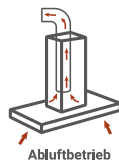

TECHNISCHE DATEN

Jährlicher Energieverbrauch (AEHood)	35,2 kWh
Energieeffizienzklasse	B
Fluiddynamische Effizienz (FDEhood)	14,2
Fluiddynamische Effizienzklasse	D
Beleuchtungseffizienz (LEhood)	57 Lux / Watt
Beleuchtungseffizienzklasse	A
Fettabscheidegrad	73,5 %
Fettabscheideeffizienzklasse	D
Luftstrom bei minimaler / maximaler Geschwindigkeit im Normalbetrieb	274,7 – 377 m³/h
A-bewertete Luftschallemission bei minimaler / maximaler Geschwindigkeit im Normalbetrieb	54 – 62 dB (A)
Leistungsaufnahme im Aus-Zustand	0 Watt
Leistungsaufnahme im Bereitschaftszustand	–