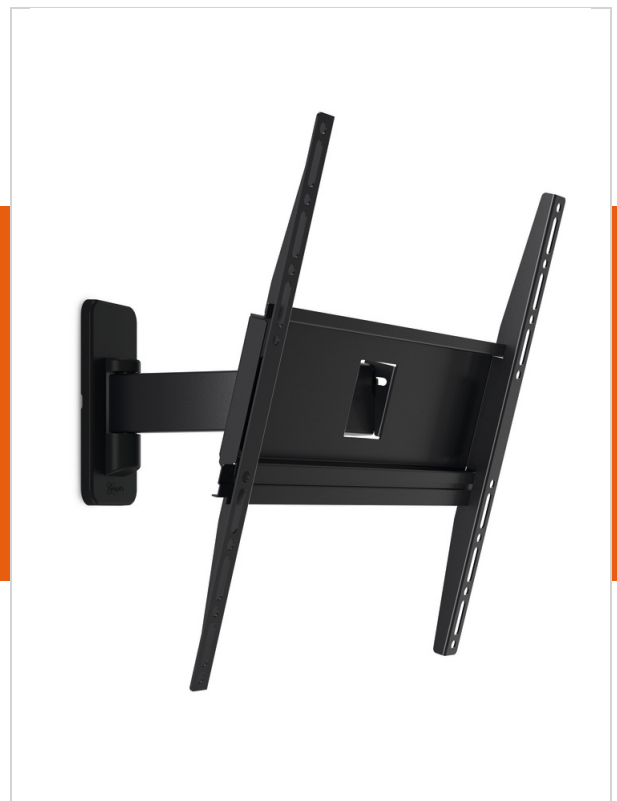

MA 3030 Soporte TV Giratorio

Número de artículo (SKU) 8563030
Color Negro

Key benefits

- Calidad fiable a un precio asequible
- Gire suavemente su TV hasta un ángulo de hasta 120°
- Asegure la TV firmemente en su sitio.

Para TV de hasta 55 pulgadas (140 cm)

El soporte de pared MA3030 proporciona un montaje seguro para TV más grandes, de 32 a 55 pulgadas (82 a 140 cm). Este soporte de construcción sólida puede sostener TV de hasta 25 kg.

Soportes de pared giratorios para conseguir un ángulo de visión excelente

Con un soporte de pared de serie M que gira hasta 120°, tienes la flexibilidad suficiente para crear el mejor ángulo de visión. Estos soportes de un solo brazo son robustos y fáciles de usar, y giran hasta 60° a cada lado.

La serie M de Vogel's: ante todo, seguridad a un precio asequible

Si estás buscando una solución sólida, fiable y asequible para instalar tu TV de forma segura en la pared, no busques otra cosa que la serie M de Vogel's. Materiales sólidos y un diseño claro y sencillo con el que se consigue lo que se necesita. La serie M de Vogel's: ante todo, seguridad a un precio asequible