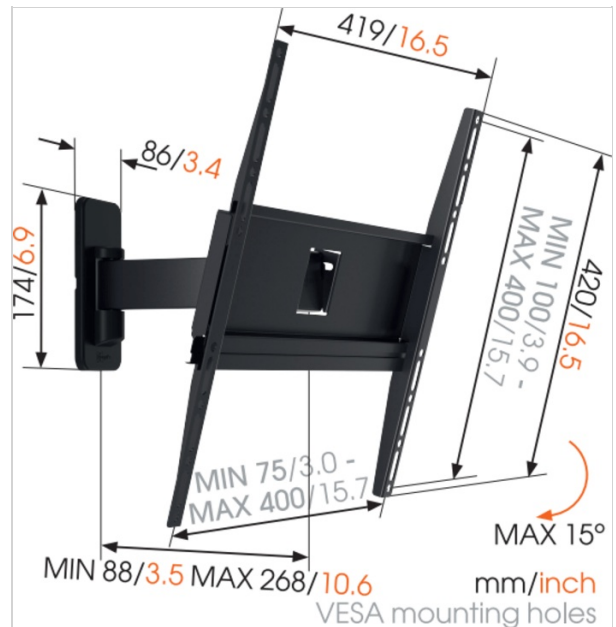

MA 3030 Soporte TV Giratorio

Número de artículo (SKU) 8563030
Color Negro

Key benefits

- Calidad fiable a un precio asequible
- Gire suavemente su TV hasta un ángulo de hasta 120°
- Asegure la TV firmemente en su sitio.

Para TV de hasta 55 pulgadas (140 cm)

El soporte de pared MA3030 proporciona un montaje seguro para TV más grandes, de 32 a 55 pulgadas (82 a 140 cm). Este soporte de construcción sólida puede sostener TV de hasta 25 kg.

Soportes de pared giratorios para conseguir un ángulo de visión excelente

Con un soporte de pared de serie M que gira hasta 120°, tienes la flexibilidad suficiente para crear el mejor ángulo de visión. Estos soportes de un solo brazo son robustos y fáciles de usar, y giran hasta 60° a cada lado.

La serie M de Vogel's: ante todo, seguridad a un precio asequible

Si estás buscando una solución sólida, fiable y asequible para instalar tu TV de forma segura en la pared, no busques otra cosa que la serie M de Vogel's. Materiales sólidos y un diseño claro y sencillo con el que se consigue lo que se necesita. La serie M de Vogel's: ante todo, seguridad a un precio asequible