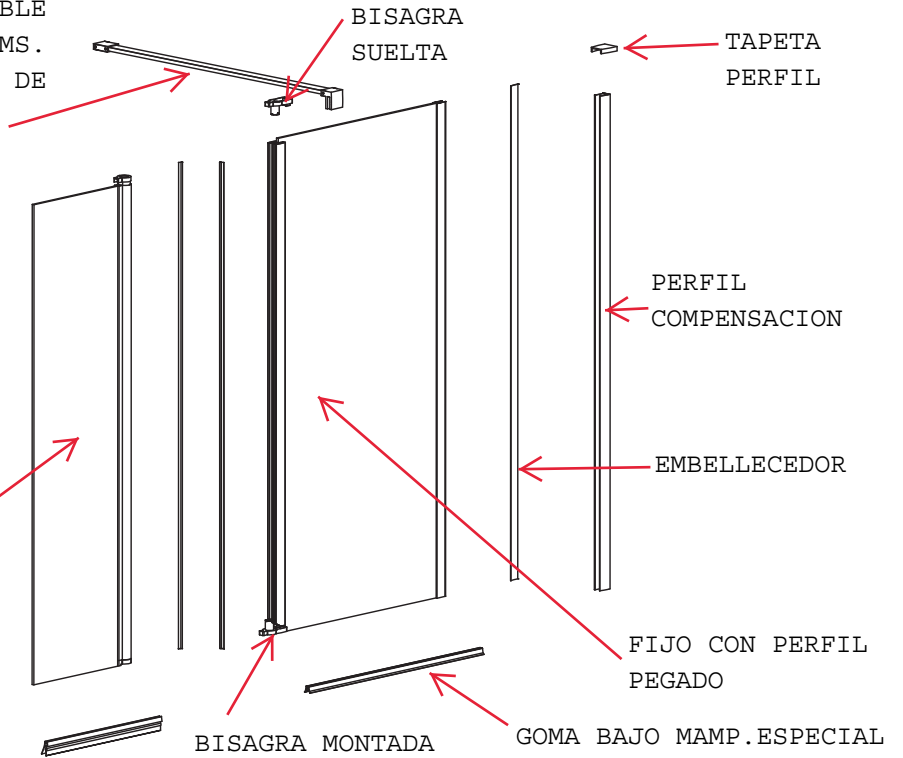

E INSTRUCCIONES DE MONTAJE
F INSTRUCTIONS DE MONTAGE
GB INSTALLATION INSTRUCTIONS

I INTRUZIONI DI MONTAGGIO
P INSTRUCAO DE MONTAGEM

GA61

BARRA GRADUABLE
 DE 78 A 81 CMS.
 PARA CRISTAL DE
 6 Y 8 MM.

PUERTA CON
 PERFIL
 REDONDO
 PEGADO

X3 Ø6	X1 L
X4 ST4*32	X1 R
X3 ST3.5*16	X1 2.5#
X1	X1 4#