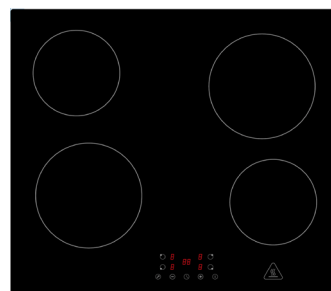

#### Arbeitsplatte

#### Front

## AARON – AUTARKES GLASKERAMIKKOCHFELD KM 4400-28

Steuerung	Touch Control
Lestungsstufen	9
Kreiszone / Bräterzone	Nein / Nein
Restwärmeanzeige	Ja
Kindersicherung	Ja
Anschlusskabel ohne Stecker	100 cm