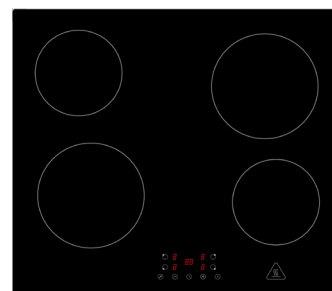

AARON – AUTARKES GLASKERAMIKKOCHFELD KM 4400-28

Steuerung	Touch Control
Lestungsstufen	9
Kreiszone / Bräterzone	Nein / Nein
Restwärmeanzeige	Ja
Kindersicherung	Ja
Anschlusskabel ohne Stecker	100 cm