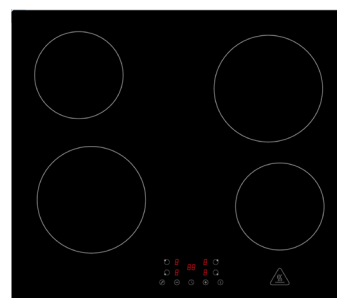

Oliver L-Küchenblock 370 x 172 cm

Korpus & Arbeitsplatte

Eiche York Nachbildung

- + Maße gesamt (H x B x T) 205 x 370 x 172 cm
(Tiefe Korpus mit Arbeitsplatte: 60 cm)
- + Wechelseitig aufbaubar
- + Kann als Zeile oder Doppelblock montiert werden
- + Mit Kühl-/Gefrierkombination GKE144-10
- + Mit kopffreier Schräghaube in Weiß oder Schwarz
- + Mit teilintegriertem Geschirrspüler GSP60TIDM

Korpus

Arbeitsplatte

Front

BESONDERE MERKMALE

- + Griffe aus Metall im Edelstahl Look
- + Arbeitshöhe 90 cm

JONATHAN – EINBAUBACKOFEN AUTARK AB120-26

Energieeffizienzklasse	A
Energieverbrauch / Zyklus	
Konventionell	0,83 kWh
Heißluft / Umluft	0,71 kWh
Beheizungsarten	6

AARON – AUTARKES GLASKERAMIKKOCHFELD KM 4400-28

Steuerung	Touch Control
Lestungsstufen	9
Kreiszone / Bräterzone	Nein / Nein
Restwärmeanzeige	Ja
Kindersicherung	Ja
Anschlusskabel ohne Stecker	100 cm

LEILA – SCHRÄGHAUBE CH21060SBZ / CH21060WBZ