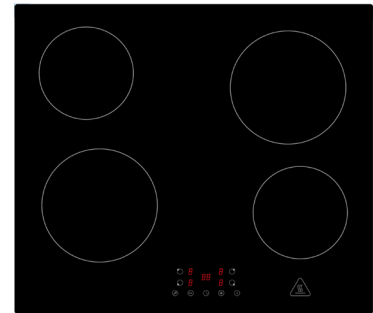

Oliver Küchenblock 310 cm

Korpus & Arbeitsplatte

Eiche York Nachbildung

- + Maße gesamt (H x B x T) 205 x 310 x 60 cm
- + Wechselseitig aufbaubar
- + Kann als Zeile oder Doppelblock montiert werden
- + Mit Einbaukühlschrank KS88.4-10
- + Mit autarkem Einbaubackofen AB120-26
- + Mit teilintegriertem Geschirrspüler GSP60TIDM

AUSSTATTUNG

1 Apothekerschrank	30 cm
1 Hochschrank für Backofen und Kühlschrank KS88.4-10	60 cm
1 Unterschrank mit Schublade	50 cm
1 Kochfeldunterschrank	60 cm
1 Nische mit Dekorblende für Geschirrspüler	60 cm
1 Spülenunterschrank	50 cm
1 Oberschrank	50 cm
1 Oberschrank	110 cm
1 Arbeitsplatte ohne Ausschnitte	220 cm, 28 mm Stärke
1 Edelstahlspüle BALTIMORE	86 x 43,5 cm mit Ab- und Überlaufgarnitur

BESONDERE MERKMALE

- + Griffe aus Metall im Edelstahl Look
- + Arbeitshöhe 90 cm

Korpus

Arbeitsplatte

Front

JONATHAN – EINBAUBACKOFEN AUTARK AB120-26

Energieeffizienzklasse	A
Energieverbrauch / Zyklus	
Konventionell	0,83 kWh
Heißluft / Umluft	0,71 kWh
Beheizungsarten	6

AARON – AUTARKES GLASKERAMIKKOCHFELD KM 4400-28

Steuerung	Touch Control
Lestungsstufen	9
Kreiszone / Bräterzone	Nein / Nein
Restwärmeanzeige	Ja
Kindersicherung	Ja
Anschlusskabel ohne Stecker	100 cm

NOLA – KAMINHAUBE CH22058IXB