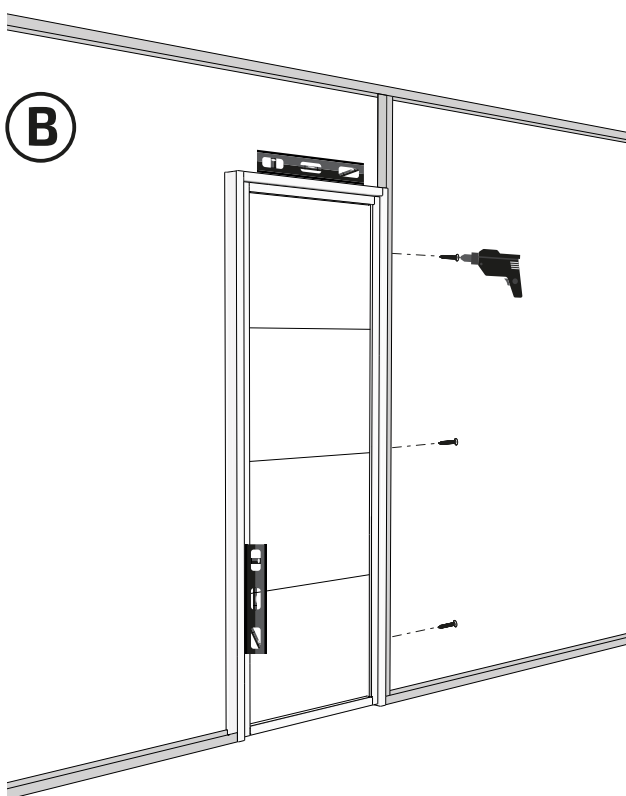

POSE SUR CLOISON DE PLÂTRE AVEC OSSATURE MÉTALLIQUE
INSTALLATION ON PLASTER WALL WITH METAL FRAME
MONTAGE AUF GIPSWAND MIT METALLGERÜST

Il est conseillé de protéger la porte et le vitrage pendant toute la durée de la pose.

We recommend to protect door and glass during the entire installation.

Wir empfehlen, die Tür und die Verglasung während der gesamten Montage zu schützen.

Attention au risque de désassemblage : Maintenir l'ensemble du bloc-porte pour toute manipulation.

Product Disassembly Caution: Hold the entire door block during any handling.

Vorsicht zur auseinandernehmen des Produkt : Des gesamten Türblocks während jede Handhabung halten