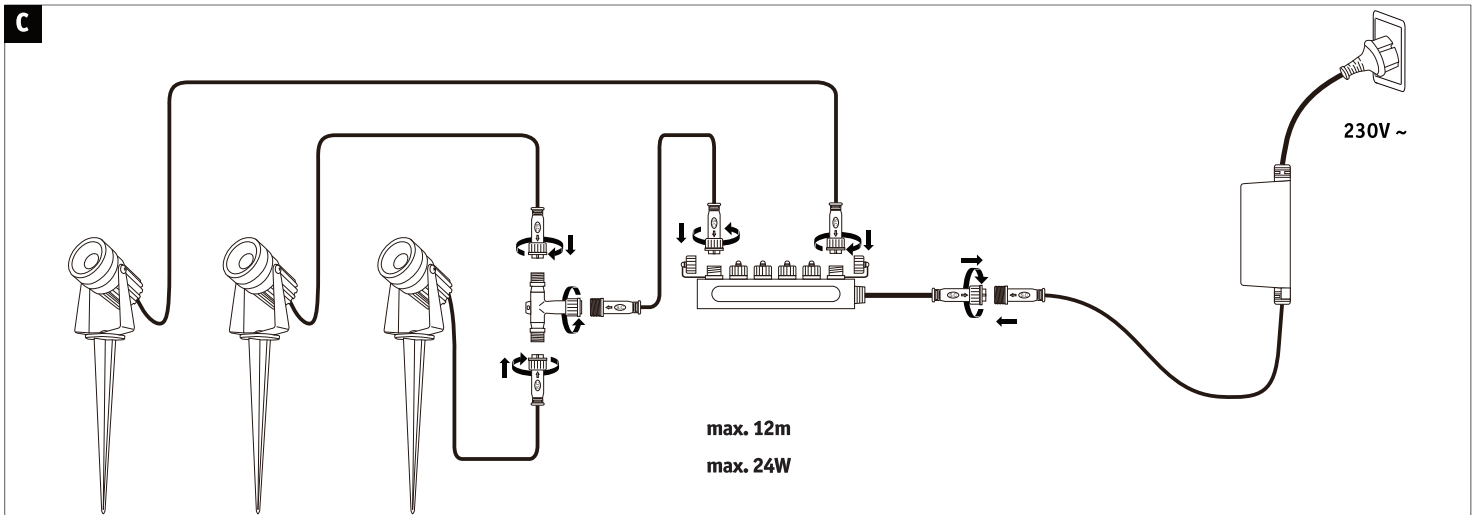

PSC 07/22

2m

1x

max. 12m
max. 24W

not incl.

Driver
12V DC

not incl.

= **D** Altgeräte dürfen nicht in den Restmüll. Sie können bei öffentlichen Sammelstellen von Entsorgungsträgern abgegeben werden. Altbatterien und Altakkumulatoren, sowie Lampen, die zerstörungsfrei aus dem Altgerät entnommen werden können, sind vor der Abgabe an eine Erfassungsstelle von dem Altgerät zu trennen. Vertreiber sind im Rahmen von § 17 Absatz 1 und 2 ElektroG zur unentgeltlichen Rücknahme dieses Produktes verpflichtet. Endnutzer von Altgeräten müssen eigenverantwortlich für die Löschung personenbezogener Daten auf den zu entsorgenden Altgeräten sorgen.