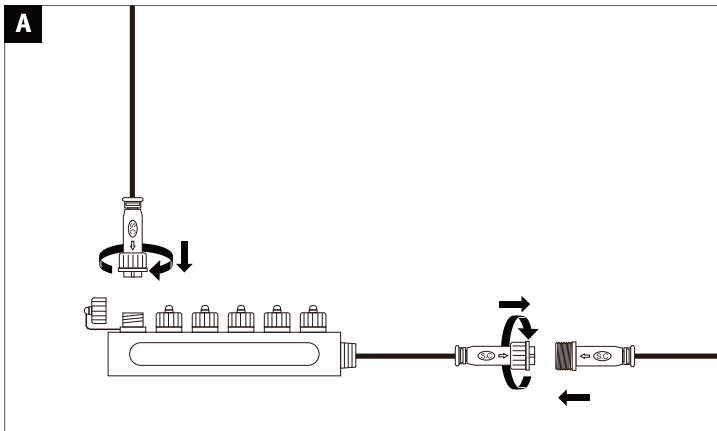

PSC 07/22

2m

1x

max. 12m
max. 24W

not incl.

Driver
12V DC

not incl.

= **D** Altgeräte dürfen nicht in den Restmüll. Sie können bei öffentlichen Sammelstellen von Entsorgungsträgern abgegeben werden. Altbatterien und Altakkumulatoren, sowie Lampen, die zerstörungsfrei aus dem Altgerät entnommen werden können, sind vor der Abgabe an eine Erfassungsstelle von dem Altgerät zu trennen. Vertreiber sind im Rahmen von § 17 Absatz 1 und 2 ElektroG zur unentgeltlichen Rücknahme dieses Produktes verpflichtet. Endnutzer von Altgeräten müssen eigenverantwortlich für die Löschung personenbezogener Daten auf den zu entsorgenden Altgeräten sorgen.