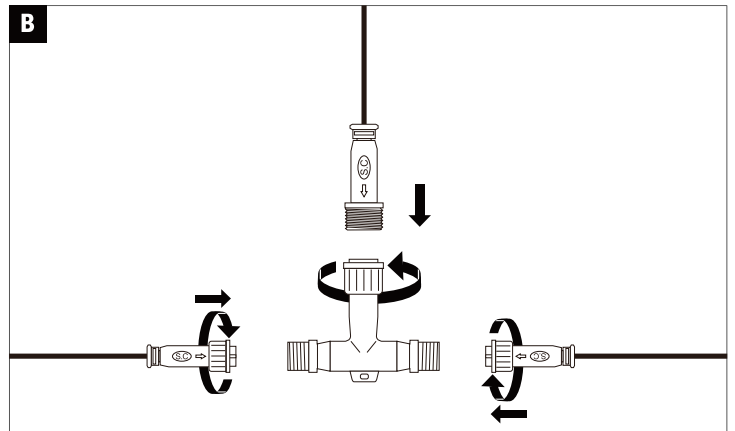

PSC 07/22

2m

1x

max. 12m
max. 24W

not incl.

Driver
12V DC

not incl.

= **D** Altgeräte dürfen nicht in den Restmüll. Sie können bei öffentlichen Sammelstellen von Entsorgungsträgern abgegeben werden. Altbatterien und Altakkumulatoren, sowie Lampen, die zerstörungsfrei aus dem Altgerät entnommen werden können, sind vor der Abgabe an eine Erfassungsstelle von dem Altgerät zu trennen. Vertreiber sind im Rahmen von § 17 Absatz 1 und 2 ElektroG zur unentgeltlichen Rücknahme dieses Produktes verpflichtet. Endnutzer von Altgeräten müssen eigenverantwortlich für die Löschung personenbezogener Daten auf den zu entsorgenden Altgeräten sorgen.