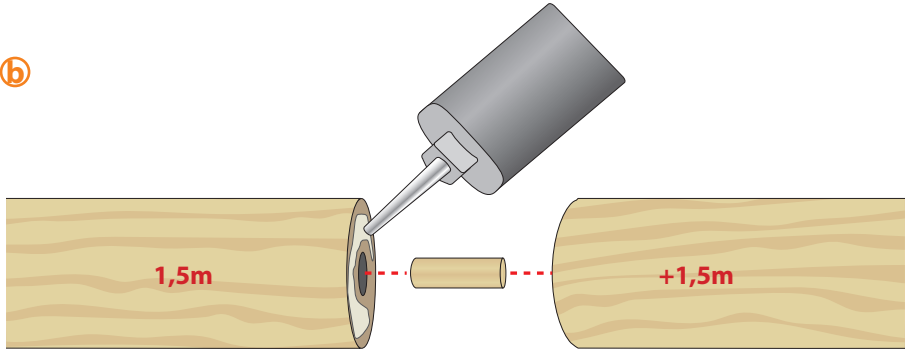

6 a

b

7

Montage-Videos finden Sie auf unserem YouTube Kanal

Treba Bausysteme
Herstellungs- Vertriebs GmbH

Am Falbenholzweg 36a
D-91126 Schwabach

+49 (0) 9122 / 9789-0
+49 (0) 9122 / 9789-30

www.frewa.de
info@frewa.de