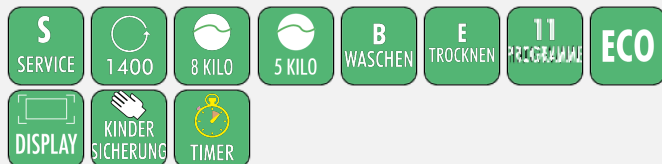

Abbildung kann vom Original abweichen

Waschtrockner WT8+5BE

Beschreibung

Ausgestattet mit ECO- Funktion

Energieeffizienzkl. B & E

8 kg Waschkapazität

5 kg Trocknerkapazität

11 Programme

Display mit Kindersicherung

Technische Daten	
Geräteart	Waschtrockner
Farbe der Front	Weiß
Farbe Seitenteile	Weiß
Steuerung	Elektronisch
Fassungsvermögen	8 kg Waschen & 5 kg Trocknen
Energieeffizienzklasse A (höchste Effizienz) bis G (geringste Effizienz) - Nur Waschen	B
Energieeffizienzklasse A (höchste Effizienz) bis G (geringste Effizienz) - Waschen und Trocknen	E
Energieverbrauch pro Waschzyklus	0,55 kW/h
Energieverbrauch pro Betriebszyklus (Waschen & Trocknen)	3,26 kW/h
Wasserverbrauch nur für Waschen und Schleudern	47 Liter
Wasserverbrauch je Betriebszyklus (Waschen & Trocknen)	79 Liter
Geräuschemission Schleudern	76 dB/A
Geräuschemission Trocknen	69 dB/A
Geräuschemission Waschen	62 dB/A
gewichtete Leistungsaufnahme im Aus-Zustand	0,50 Watt

Technische Daten	
maximale Schleuderdrehzahl	1400 U/Min
Restfeuchte	59,90 %
Programmdauer des Standardprogramms - Nur Waschen	215 Minuten
Programmdauer des Standardprogramms - Waschen & Trocknen	420 Minuten
Angabe zum Gerät	Freistehend
Schutzklasse	IPX4
Ausstattung	
Innenraum	Edelstahl
Heizelement	Verdeckt
ECO-Funktion	Ja
Display	Ja
Programme	ECO 40-60, Mix, Baumwolle, One-Touch, Schnell, Anti-Allergie, 20°C, Trocknen, Schleudern, Bettwäsche, Trommelreinigung
Unwuchtkontrolle	Ja
Bedienung	Elektroniktasten
Startzeitvorwahl	Ja
höhenverstellbare Füße	Ja
Kindersicherung	Ja
Signalton nach Programmablauf	Ja