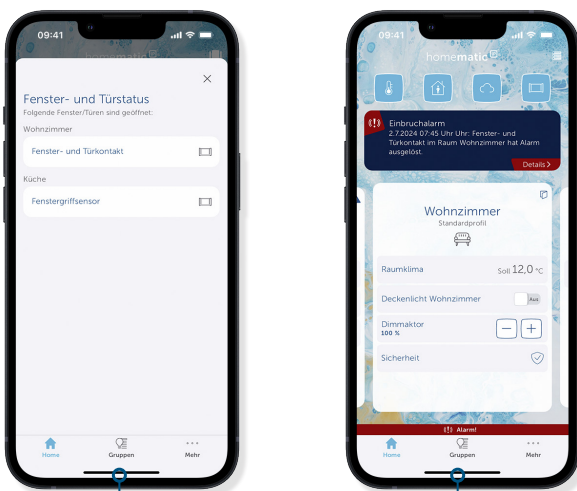

**SPART HEIZKOSTEN
UND ERHÖHT DIE
SICHERHEIT**

Fenster- und Türkontakt – optisch

HmIP-SWDO-2 | HmIP-SWDO-A

Der kompakte Sensor erkennt sofort das Öffnen oder Schließen von Fenstern und Türen über eine integrierte Infrarot-Lichtschanke. Durch die zuverlässige Fensterüberwachung wird das Zuhause gesichert, während gleichzeitig wertvolle Energie beim Lüften durch das automatische Absenken der Raumtemperatur gespart wird.

In Weiß und Anthrazit erhältlich

homematic 
Smart wohnen. einfach komfortabel

ÜBERWACHUNG FÜR EIN SICHERES ZUHAUSE

Öffnen oder Schließen von Fenstern und Türen wird sofort erkannt und in der Homematic IP App angezeigt. In Kombination mit einer Homematic IP Alarmsirene (z. B. HmIP-ASIR-2) wird das Zuhause noch sicherer. Beim Öffnen eines Fensters oder einer Tür wird automatisch ein lautstarker Alarm ausgelöst.

Anzeige von geöffneten Fenstern bzw. Türen und Alarmmeldungen in der Homematic IP App

FRISCHE LUFT OHNE ENERGIEVERSCHWENDUNG

In Verbindung mit Homematic IP Heizkörperthermostaten wird die Raumtemperatur während des Lüftens automatisch abgesenkt. Die Absenkttemperatur lässt sich sogar individuell festlegen. Mit dem Schließen des Fensters wird die Wohlfühltemperatur automatisch wiederhergestellt.

IMMER ALLES IM BLICK

Die Homematic IP App ermöglicht einen aktuellen Überblick über alle Fenster und Türen im Smart Home für ein sicheres Gefühl beim Verlassen des Zuhauses oder von unterwegs.

ANPASSUNG AN DEN FENSTERRAHMEN