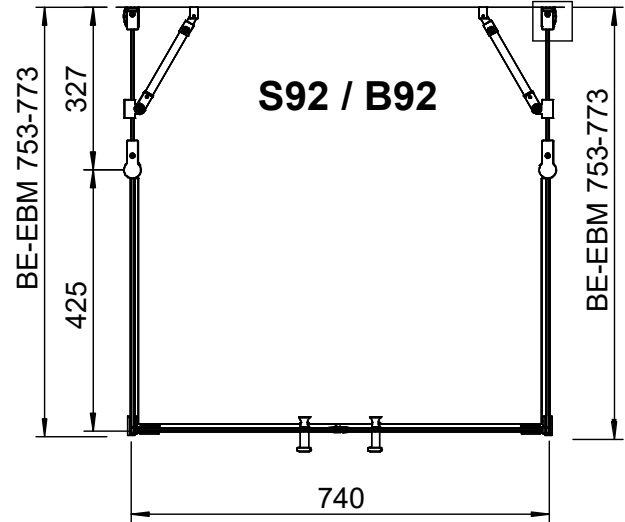

## Technical Data

Montage auf der Duschtasse  
Mounting on Showertray

Montage Bodeneben  
Mounting on floor level

Ansicht der zusammengefaltete Dusche:  
View of the folded shower:

DT = Duschtasse / SHOWER TRAY  
E = Einrückmaß / INSERTING MEASURE  
B-EBM = Bodenebenes Einbaumaß / FLOOR MOUNTING MEASURE  
DT-EBM = Duschtasseneinbaumaß / SHOWER TRAY INSTALTION MEASURE