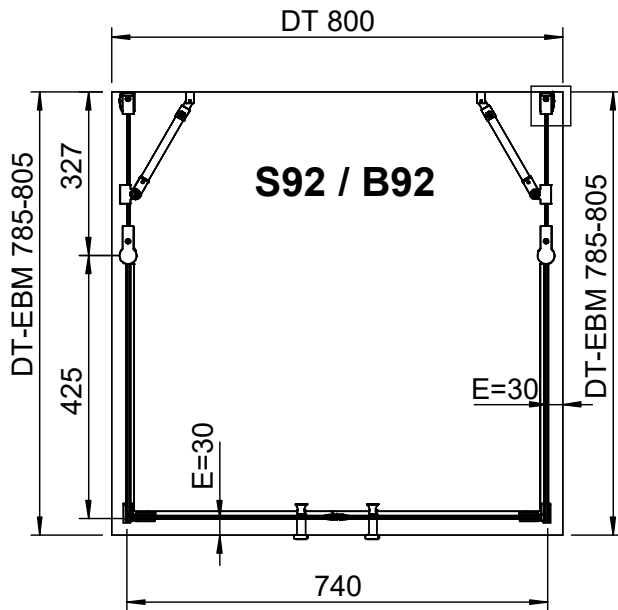

## Technical Data

Montage auf der Duschtasse  
Mounting on Showertray

Montage Bodeneben  
Mounting on floor level

Ansicht der zusammengefaltete Dusche:  
View of the folded shower:

DT = Duschtasse / SHOWER TRAY  
E = Einrückmaß / INSERTING MEASURE  
B-EBM = Bodenebenes Einbaumaß / FLOOR MOUNTING MEASURE  
DT-EBM = Duschtasseneinbaumaß / SHOWER TRAY INSTALTION MEASURE