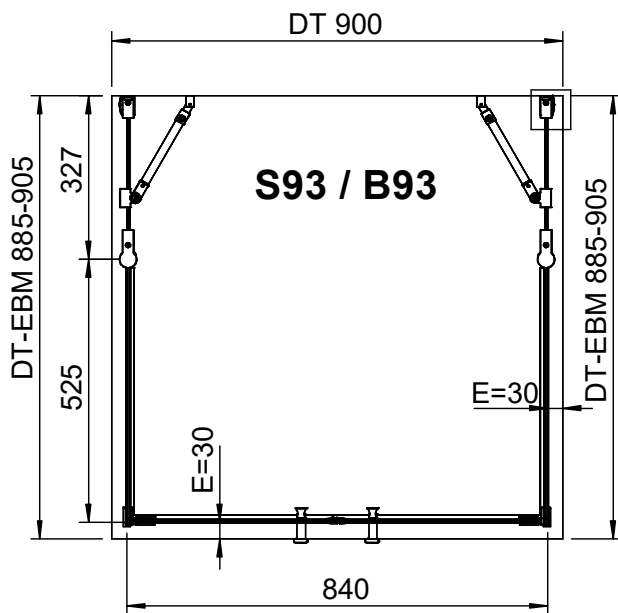

## Technical Data

Montage auf der Duschtasse  
Mounting on Showertray

Montage Bodeneben  
Mounting on floor level

Ansicht der zusammengefaltete Dusche:  
View of the folded shower:

DT = Duschtasse / SHOWER TRAY  
E = Einrückmaß / INSERTING MEASURE  
B-EBM = Bodenebenes Einbaumaß / FLOOR MOUNTING MEASURE  
DT-EBM = Duschtasseneinbaumaß / SHOWER TRAY INSTALTION MEASURE