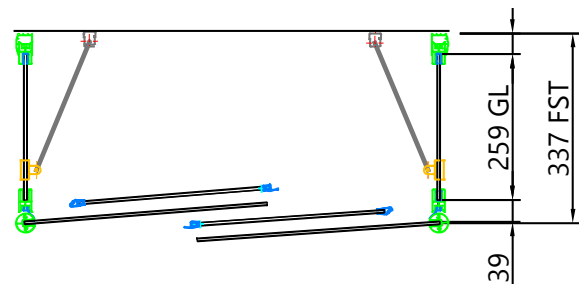

## Technical Data

Montage auf der Duschtasse  
Mounting on Showertray

Montage Bodeneben  
Mounting on floor level

Ansicht der zusammengefaltete Dusche:  
View of the folded shower:

DT = Duschtasse / SHOWER TRAY  
E = Einrückmaß / INSERTING MEASURE  
B-EBM = Bodenebenes Einbaumaß / FLOOR MOUNTING MEASURE  
DT-EBM = Duschtasseneinbaumaß / SHOWER TRAY INSTALTION MEASURE