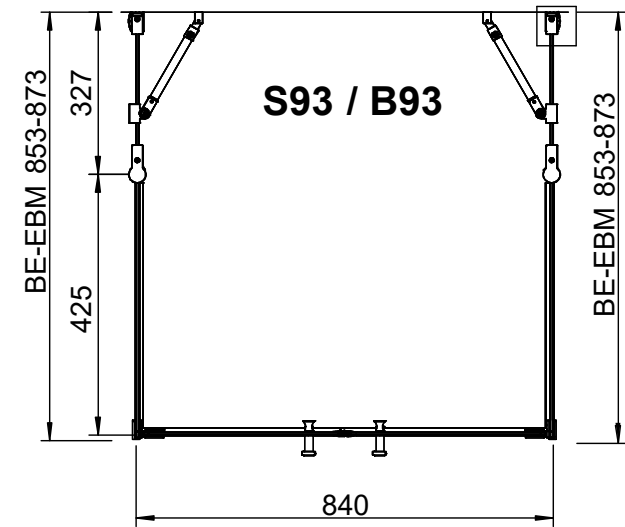

## Technical Data

Montage auf der Duschtasse  
Mounting on Showertray

Montage Bodeneben  
Mounting on floor level

Ansicht der zusammengefaltete Dusche:  
View of the folded shower:

DT = Duschtasse / SHOWER TRAY  
E = Einrückmaß / INSERTING MEASURE  
B-EBM = Bodenebenes Einbaumaß / FLOOR MOUNTING MEASURE  
DT-EBM = Duschtasseneinbaumaß / SHOWER TRAY INSTALTION MEASURE