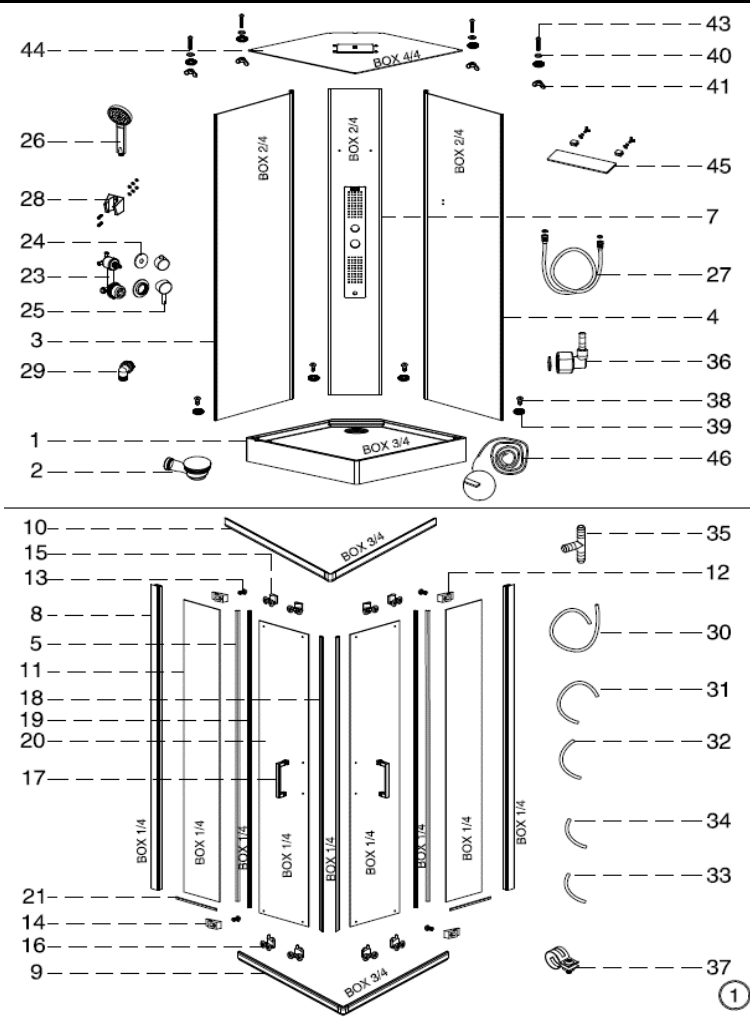

Artikelnummer : 25762701
 Designdusche Indus 90 x 90 x 215 cm, Eckig

Lfd. Nr. Anleitung	Bezeichnung	Artikel Nr. (Anleitung)	Nur im Set mit der folgenden Artikelnummer erhältlich	Ihr Einkaufspreis	Ihr Verkaufspreis
1	Duschtasse	SCAB187R	SCAB187_3		
2	Drainage-System (90mm)	AURL756			
3	Rückwand (links)	SCAB187G3	SCAB187_2		
4	Rückwand (rechts)	SCAB187G4	SCAB187_2		
5	Wasserabweisprofil Wandglas	AURL002			
6	Werkzeug 4mm	-			
7	zentrales Duschpanel	SCAB188C7	SCAB187_2		
8	Eckprofile	SCAB186P8	SCAB187_1		
9	Führungsschiene (unten)	SCAB187P9	SCAB187_2		
10	Führungsschiene (oben)	SCAB187P10	SCAB187_2		
11	Seitenwand (links/rechts)	SCAB187G11	SCAB187_1		
12	Befestigung Glas 5mm	AURL804			
13	Schraubenset	AURL910			
14	Befestigung Glas 6mm	AURL832			
15	Türrollen oben (4 Stück)	AURL838			
16	Türrollen unten (4 Stück)	AURL839			
17	Türgriff	AURL834			
18	Magnetleisten	AURL227			
19	Wasserabweisprofil	AURL301			
20	Tür (links/rechts)	SCAB187G20	SCAB187_1		
21	Dichtung Wände	AURL722			
22	Werkzeug Dichtung	AURL826			
23	3-Wege Mischbatterie	AURL876			
24	Blenden für Umstellhebel (2 Stück)	AURL231			
25	Umstellhebel klein/groß	AURL210/211			
26	Handbrause	AURL835			
27	Brauseschlauch	AURL587			
28	Handbrausehalterung	AURL236			
29	Verbindungsstück Brauseschlauch	AURL213			
30-34	Schlauch	AURL070			
35	T-Verbindungsstück (Wasserzulauf Düsen)	AURL460			
36	Verbindungsstück	AURL071			
37	Befestigungsschelle (10 Stück)	AURL074			
38					
39	Schraubenset	siehe 13			
40					
41					
42	Werkzeug 3mm	-			
43	Schraubenset	siehe13			
44	Dach	SCAB187-4	SCAB187_4		
45	Glasablage (inkl. Befestigung)	AURL837			
46	Dichtungsband	DE105			
47	Kopfbrause	DE135			
48					
49					
Zubehör					
	Kartusche (Mischbatterie)	AURL176			
Artikelnummern Sets					
	Glaspaket	SCAB187_1			
	Rückwände & Duschpanel	SCAB187_2			
	Bodenpaket	SCAB187_3			
	Dach	SCAB187_4			