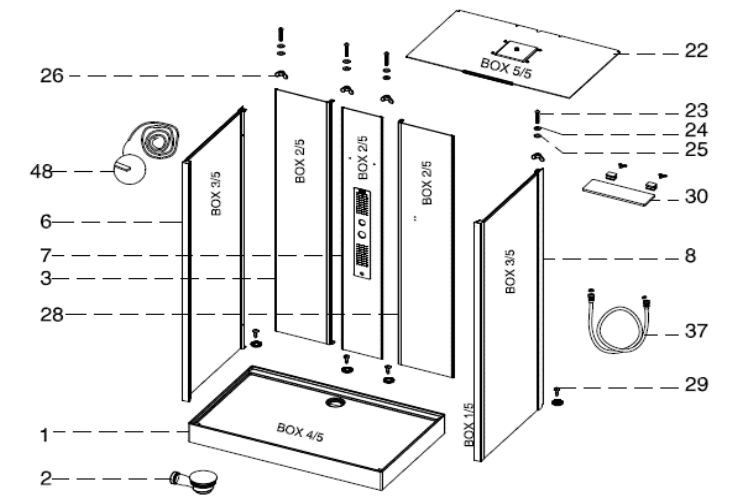

Artikelnummer : 25762905
Design Dusche Indus 170 x 75 x 215 cm

Lfd. Nr.	Bezeichnung	Artikel Nr. (Anleitung)	Nur im Set mit der folgenden Artikelnummer erhältlich	Ihr Einkaufspreis	Ihr Verkaufspreis
1	Duschtasse	-	SCAB185_4		
2	Drainage-System (90mm)	AURL756			
3	Rückwand (links)	SCAB189G3	SCAB185_2		
4	Werkzeug Dichtung	AURL826			
5	Werkzeug 4mm	-			
6	Seitenwand (links)	SCAB189G6	SCAB185_3		
7	zentrales Duschpanel	SCAB188C7	SCAB185_2		
8	Seitenwand (rechts)	SCAB189G8	SCAB185_3		
9	Führungsschiene (oben)	SCAB189G9	SCAB185_4		
10	Führungsschiene (unten)	SCAB189G10	SCAB185_4		
11	Seitenwand links (front)	SCAB189G11	SCAB185_1		
12	Tür links/rechts	SCAB189G12	SCAB185_1		
13	Wasserabweisprofil (Wand)	AURL002			
14	Wasserabweisprofil (Tür)	AURL301			
15	Magnetleisten (2 Stück)	AURL227			
16	Türrollen oben (4 Stück)	AURL838			
17	Türrollen unten (4 Stück)	AURL839			
18	Befestigung Glas 5mm	AURL804			
19	Befestigung Glas 6mm	AURL832			
20	Schraubenset	AURL911			
22	Dach	SCAB189T22	SCAB185_5		
23					
24	Schraubenset	siehe20-21			
25					
26					
27	Verbindungsstück	AURL071			
28	Rückwand (rechts)	SCAB189G28	SCAB185_2		
29	Schraubenset	siehe20-21			
30	Glasablage (inkl. Befestigung)	AURL837			
31	Handbrause	AURL835			
32	Handbrausehalterung	AURL236			
33	3-Wege Mischbatterie	AURL876			
34	Blenden für Umstellhebel (2 Stück)	AURL231			
35	Umstellhebel klein/groß	AURL210/211			
36	Verbindungsstück Brauseschlauch	AURL213			
37	Brauseschlauch	AURL587			
38	Dichtung Wände	AURL722			
39	T-Verbindungsstück (Wasserzulauf Düsen)	AURL460			
40-44	Schlauch	AURL070			
45	Befestigungsschelle (10 Stück)	AURL074			
46	Türgriff	AURL834			
47	Werkzeug 3mm	-			
48	Dichtungsband	DE105			
49	Kopfbrause	DE135			
	Zubehör				
	Kartusche (Mischbatterie)	AURL176			

Artikelnummern Sets				Versandkosten	Kleine Pakete	Große Pakete
Türpaket	SCAB185_1			Deutschland		
Rückwand & Panel	SCAB185_2			AT		
Seitenteilpaket	SCAB185_3			CH		
Bodenpaket	SCAB185_4			NL / CZ / ES		
Dachpaket	SCAB185_5			SE / DK		