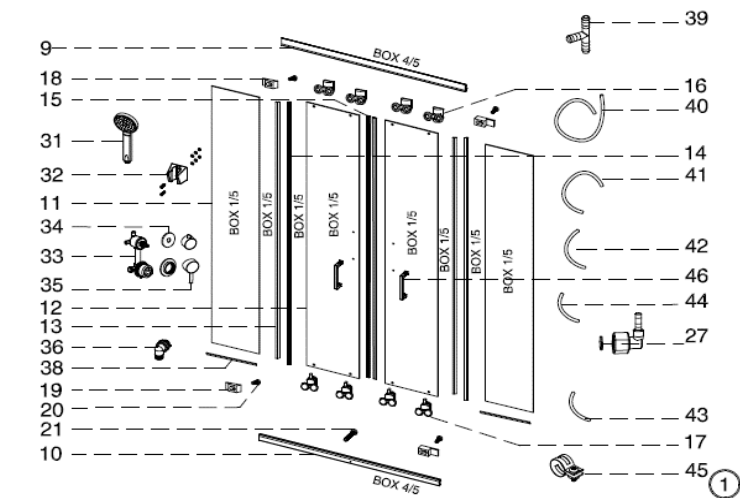

Artikelnummer : 25762905
Design Dusche Indus 170 x 75 x 215 cm

Lfd. Nr.	Bezeichnung	Artikel Nr. (Anleitung)	Nur im Set mit der folgenden Artikelnummer erhältlich	Ihr Einkaufspreis	Ihr Verkaufspreis
1	Duschtasse	-	SCAB185_4		
2	Drainage-System (90mm)	AURL756			
3	Rückwand (links)	SCAB189G3	SCAB185_2		
4	Werkzeug Dichtung	AURL826			
5	Werkzeug 4mm	-			
6	Seitenwand (links)	SCAB189G6	SCAB185_3		
7	zentrales Duschpanel	SCAB188C7	SCAB185_2		
8	Seitenwand (rechts)	SCAB189G8	SCAB185_3		
9	Führungsschiene (oben)	SCAB189G9	SCAB185_4		
10	Führungsschiene (unten)	SCAB189G10	SCAB185_4		
11	Seitenwand links (front)	SCAB189G11	SCAB185_1		
12	Tür links/rechts	SCAB189G12	SCAB185_1		
13	Wasserabweisprofil (Wand)	AURL002			
14	Wasserabweisprofil (Tür)	AURL301			
15	Magnetleisten (2 Stück)	AURL227			
16	Türrollen oben (4 Stück)	AURL838			
17	Türrollen unten (4 Stück)	AURL839			
18	Befestigung Glas 5mm	AURL804			
19	Befestigung Glas 6mm	AURL832			
20	Schraubenset	AURL911			
22	Dach	SCAB189T22	SCAB185_5		
23					
24	Schraubenset	siehe20-21			
25					
26					
27	Verbindungsstück	AURL071			
28	Rückwand (rechts)	SCAB189G28	SCAB185_2		
29	Schraubenset	siehe20-21			
30	Glasablage (inkl. Befestigung)	AURL837			
31	Handbrause	AURL835			
32	Handbrausehalterung	AURL236			
33	3-Wege Mischbatterie	AURL876			
34	Blenden für Umstellhebel (2 Stück)	AURL231			
35	Umstellhebel klein/groß	AURL210/211			
36	Verbindungsstück Brauseschlauch	AURL213			
37	Brauseschlauch	AURL587			
38	Dichtung Wände	AURL722			
39	T-Verbindungsstück (Wasserzulauf Düsen)	AURL460			
40-44	Schlauch	AURL070			
45	Befestigungsschelle (10 Stück)	AURL074			
46	Türgriff	AURL834			
47	Werkzeug 3mm	-			
48	Dichtungsband	DE105			
49	Kopfbrause	DE135			
	Zubehör				
	Kartusche (Mischbatterie)	AURL176			

Artikelnummern Sets				Versandkosten	Kleine Pakete	Große Pakete
Türpaket	SCAB185_1			Deutschland		
Rückwand & Panel	SCAB185_2			AT		
Seitenteilpaket	SCAB185_3			CH		
Bodenpaket	SCAB185_4			NL / CZ / ES		
Dachpaket	SCAB185_5			SE / DK		