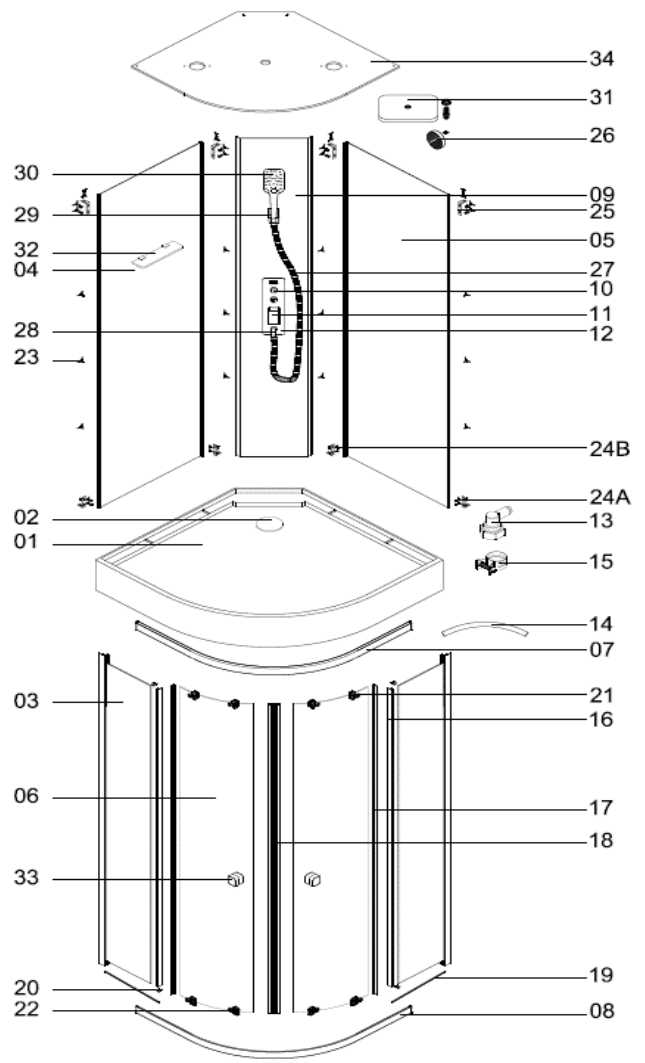

Artikelnummer : 28278517
Komplettduche Vitamine Black 2.0, 90 x 90 x 225 cm,
Gebogen

Lfd. Nr. Anleitung	Bezeichnung	Artikel Nr. (Anleitung)	Nur im Set mit der folgenden Artikelnummer erhältlich	Einkaufspreis	Verkaufspreis
1	Duschtasse	BSP196_1			
2	Abfluss	AURL756			
3	Seitenwand links/rechts	BSP217_3L/R			
4	Rückwandpanel links, schwarz	BSP217_4L			
5	Rückwandpanel rechts, schwarz	BSP217_4R			
6	Glastür (links/rechts)	BSP217_6			
7	Führungsschiene oben	BSP217_2U			
8	Führungsschiene unten	BSP217_2L			
9	zentrales Duschpanel	BSP217_5			
10	2-Wege-Mischbatterie	DE184			
11	Umstellhebel	DE308			
12	Armaturblende	DE309			
13	Verbindungsstück	AURL071			
14	Plastikschlauch	AURL070			
15	Rohrschelle	AURL074			
16	Wasserabweisprofil für Türglas	DE189			
17	Wasserabweisprofil Seitenglas	AURL002			
18	Magnetleiste für Türglas	AURL001			
19	Dichtung für Seitenglas	AURL722			
20	Halterungsset für Seitenglas	DE310			
21	Türlaufrollen oben Set (4 Stück)	BAL108			
22	Türlaufrollen unten Set (4 Stück)	DE316			
23					
24 A/B	Schraubenset	DE311			
25 A/B					
26	Abdeckung Ventilator (inkl. Schrauben)	DE161			
27	Brauseschlauch für Handbrause	AURL052			
28	Verbindungsstück	AURL213			
29	Handbrausehalterung	AURL236			
30	Handbrause	DE312			
31	Kopfbrause	DE314			
32	Glasablage (inkl. Halterung)	DE313			
33	Türgriff (1 Stück)	BAL127			
34	Glasdach	BSP217_7			
35					
36					
37					
38					
39					
40					
41					
42					
43					
44					
45					
46					
47					
48					

Artikelnummern Sets			Versandkosten	Kleine Pakete	Große Pakete
Glas- & Duschpanelpaket	SCAB217_1		Deutschland		
Rückwandpaket	SCAB217_2		AT		
Dach- & Bodenpaket	SCAB217_3		CH		
			NL / CZ / ES		
			SE / DK		