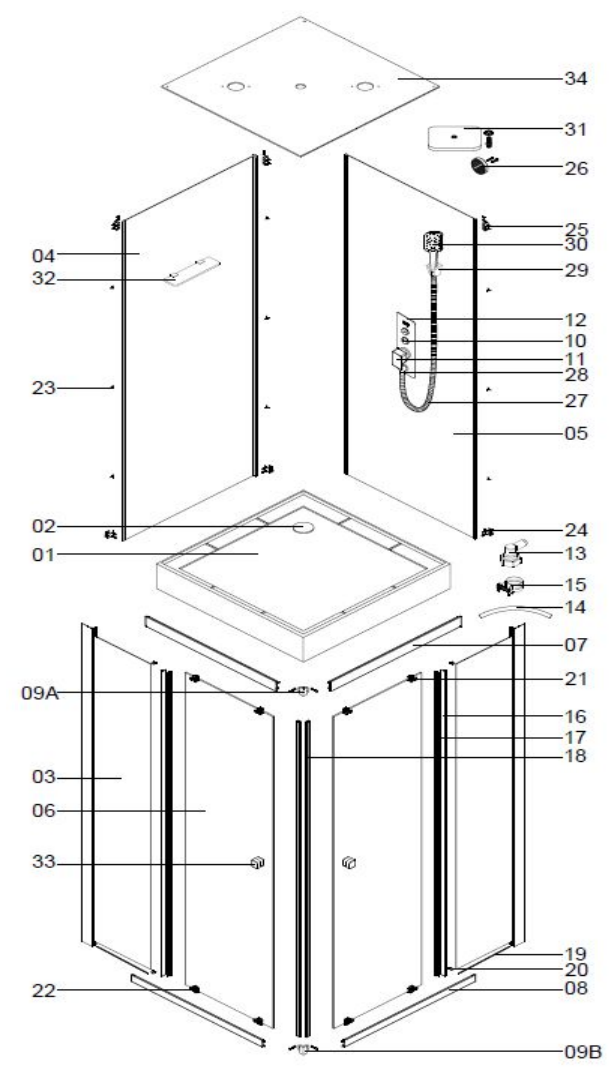

Artikelnummer : 28278526
Komplettduche Vitamine Black 2.0, 90 x 90 x 225 cm, Eckig

Lfd. Nr. Anleitung	Bezeichnung	Artikel Nr. (Anleitung)	Nur im Set mit der folgenden Artikelnummer erhältlich	Einkaufspreis	Verkaufspreis
1	Duschtasse	BSP218_1			
2	Abfluss	AURL756			
3	Seitenwand links/rechts	BSP218_3L/R			
4	Rückwandpanel links, schwarz	BSP218_4L			
5	Rückwandpanel rechts, schwarz	BSP218_4R			
6	Glastür (links/rechts)	BSP218_6			
7	Führungsschiene oben	BSP218_2U			
8	Führungsschiene unten	BSP218_2L			
9 A/B	Eckverbinder	DE318			
10	2-Wege-Mischbatterie	DE184			
11	Umstellhebel	DE308			
12	Armaturblende	DE309			
13	Verbindungsstück	AURL071			
14	Plastikschlauch	AURL070			
15	Befestigungsschelle	AURL074			
16	Wasserabweisprofil für Türglas	DE189			
17	Wasserabweisprofil Seitenglas	AURL002			
18	Magnetleiste für Türglas	AURL001			
19	Dichtung für Seitenglas	AURL722			
20	Halterungsset für Seitenglas	DE310			
21	Türlaufrollen oben Set (2 Stück)	BAL108			
22	Türlaufrollen unten Set (2 Stück)	DE316			
23					
24	Schraubenset	DE311			
25					
26	Abdeckung Ventilator (inkl. Schrauben)	DE161			
27	Brauseschlauch für Handbrause	AURL052			
28	Verbindungsstück	AURL213			
29	Handbrausehalterung	AURL236			
30	Handbrause	DE312			
31	Kopfbrause	DE314			
32	Glasablage (inkl. Halterung)	DE313			
33	Türgriff (1 Stück)	BAL127			
34	Glasdach	BSP218_7			
35					
36					
37					
38					
39					
40					
41					
42					
43					
44					
45					
46					
47					
48					

Artikelnummern Sets			Versandkosten	Kleine Pakete	Große Pakete
Glaspaket	SCAB218_1		Deutschland		
Rückwandpaket	SCAB218_2		AT		
Dach- & Bodenpaket	SCAB218_3		CH		
			NL / CZ / ES		
			SE / DK		