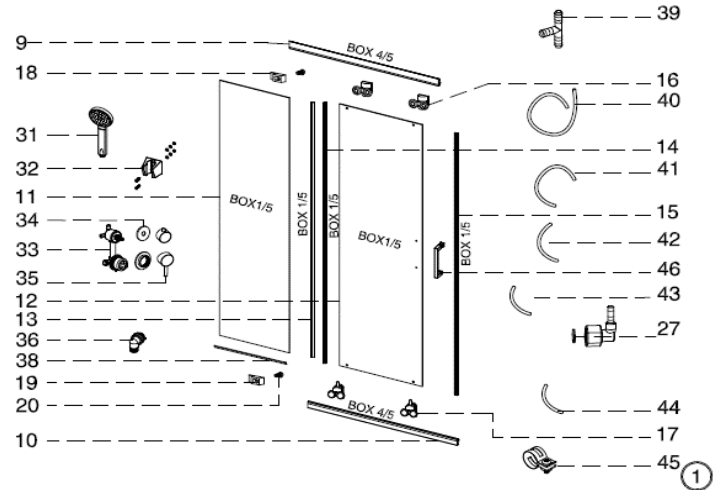

Artikelnummer : 25757682
Designdusche Indus 115 x 90 x 215 cm

	Versandkosten	Kleine Pakete	Große Pakete
	Deutschland		
	AT		
	CH		
	NL/ CZ/ ES		
	SE/ DK