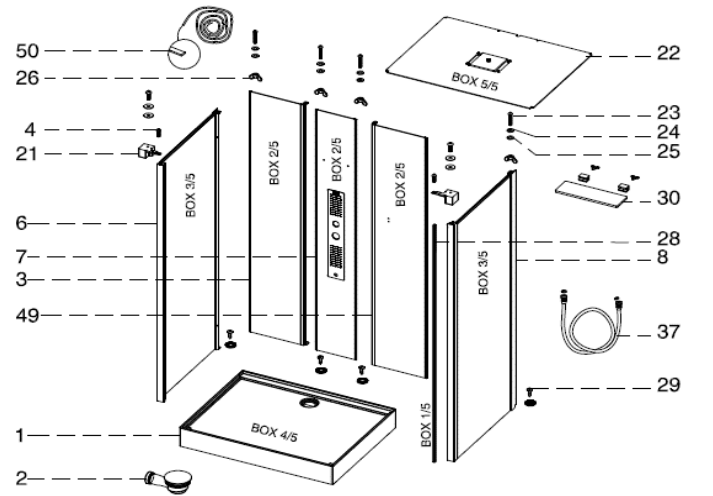

Artikelnummer : 25757682
Designdusche Indus 115 x 90 x 215 cm

	Versandkosten	Kleine Pakete	Große Pakete
	Deutschland		
	AT		
	CH		
	NL/ CZ/ ES		
	SE/ DK