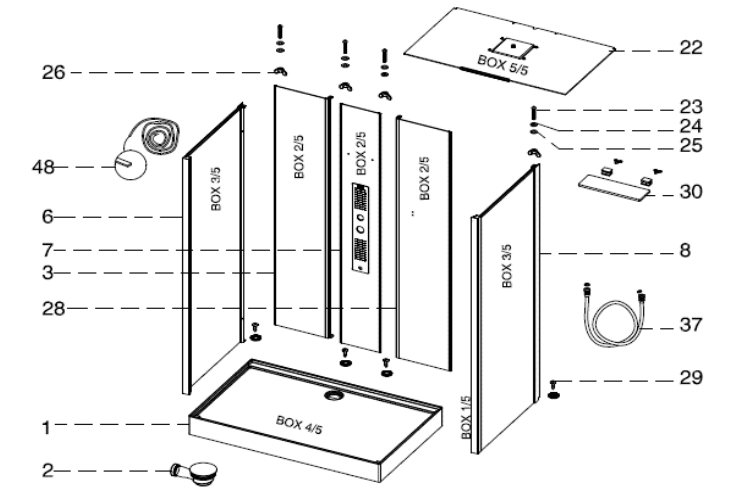

**Artikelnummer : 25757691**  
**Design-Dusche Indus 160 x 85 x 215 cm**

Lfd. Nr. Anleitung	Bezeichnung	Artikel Nr. (Anleitung)	Nur im Set mit der folgenden Artikelnummer erhältlich	Ihr Einkaufspreis	Ihr Verkaufspreis
1	Duschtasse	-	SCAB189_4		
2	Drainage-System (90mm)	AURL756			
3	Rückwand (links)	SCAB189G3	SCAB189_2		
4	Werkzeug Dichtung	AURL826			
5	Werkzeug 4mm	-			
6	Seitenwand (links)	SCAB189G6	SCAB189_3		
7	zentrales Duschpanel	SCAB188C7	SCAB189_2		
8	Seitenwand (rechts)	SCAB189G8	SCAB189_3		
9	Führungsschiene (oben)	SCAB189G9	SCAB189_4		
10	Führungsschiene (unten)	SCAB189G10	SCAB189_4		
11	Seitenwand links (front)	SCAB189G11	SCAB189_1		
12	Tür links/rechts	SCAB189G12	SCAB189_1		
13	Wasserabweisprofil (Wand)	AURL002			
14	Wasserabweisprofil (Tür)	AURL301			
15	Magnetleisten (2 Stück)	AURL227			
16	Türrollen oben ( 4 Stück)	AURL838			
17	Türrollen unten ( 4 Stück)	AURL839			
18	Befestigung Glas 5mm	AURL804			
19	Befestigung Glas 6mm	AURL832			
20	Schraubenset	AURL911			
22	Dach	SCAB189T22	SCAB189_5		
23					
24	Schraubenset	siehe 20-21			
25					
26					
27	Verbindungsstück	AURL071			
28	Rückwand (rechts)	SCAB189G28	SCAB189_2		
29	Schraubenset	siehe20-21			
30	Glasablage (inkl. Befestigung)	AURL837			
31	Handbrause	AURL835			
32	Handbrausehalterung	AURL236			
33	3-Wege Mischbatterie	AURL876			
34	Blenden für Umstellhebel ( 2 Stück)	AURL231			
35	Umstellhebel klein/groß	AURL210/211			
36	Verbindungsstück Brauseschlauch	AURL213			
37	Brauseschlauch	AURL587			
38	Dichtung Wände	AURL722			
39	T-Verbindungsstück (Wasserzulauf Düsen)	AURL460			
40-44	Schlauch	AURL070			
45	Befestigungsschelle ( 10 Stück)	AURL074			
46	Türgriff	AURL834			
47	Werkzeug 3mm	-			
48	Dichtungsband	DE105			
49	Kopfbrause	DE135			
		externes Zubehör			
	Kartusche (Mischbatterie)	AURL176			