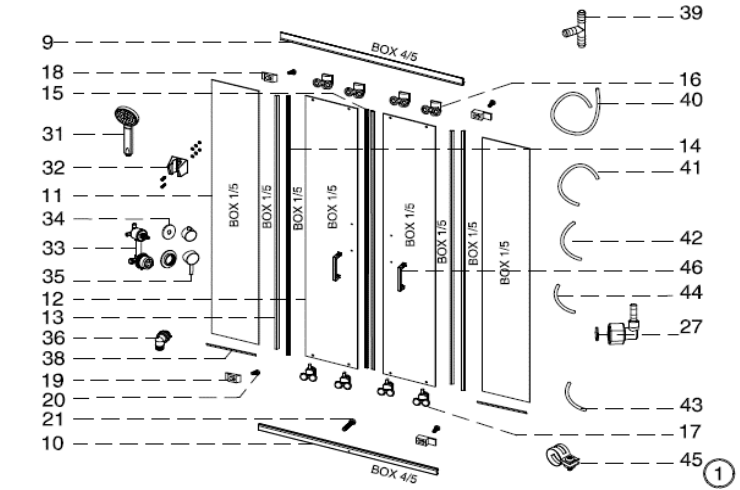

**Artikelnummer : 25757691**  
**Design-Dusche Indus 160 x 85 x 215 cm**

Lfd. Nr. Anleitung	Bezeichnung	Artikel Nr. (Anleitung)	Nur im Set mit der folgenden Artikelnummer erhältlich	Ihr Einkaufspreis	Ihr Verkaufspreis
1	Duschtasse	-	SCAB189_4		
2	Drainage-System (90mm)	AURL756			
3	Rückwand (links)	SCAB189G3	SCAB189_2		
4	Werkzeug Dichtung	AURL826			
5	Werkzeug 4mm	-			
6	Seitenwand (links)	SCAB189G6	SCAB189_3		
7	zentrales Duschpanel	SCAB188C7	SCAB189_2		
8	Seitenwand (rechts)	SCAB189G8	SCAB189_3		
9	Führungsschiene (oben)	SCAB189G9	SCAB189_4		
10	Führungsschiene (unten)	SCAB189G10	SCAB189_4		
11	Seitenwand links (front)	SCAB189G11	SCAB189_1		
12	Tür links/rechts	SCAB189G12	SCAB189_1		
13	Wasserabweisprofil (Wand)	AURL002			
14	Wasserabweisprofil (Tür)	AURL301			
15	Magnetleisten (2 Stück)	AURL227			
16	Türrollen oben ( 4 Stück)	AURL838			
17	Türrollen unten ( 4 Stück)	AURL839			
18	Befestigung Glas 5mm	AURL804			
19	Befestigung Glas 6mm	AURL832			
20	Schraubenset	AURL911			
22	Dach	SCAB189T22	SCAB189_5		
23					
24	Schraubenset	siehe 20-21			
25					
26					
27	Verbindungsstück	AURL071			
28	Rückwand (rechts)	SCAB189G28	SCAB189_2		
29	Schraubenset	siehe20-21			
30	Glasablage (inkl. Befestigung)	AURL837			
31	Handbrause	AURL835			
32	Handbrausehalterung	AURL236			
33	3-Wege Mischbatterie	AURL876			
34	Blenden für Umstellhebel ( 2 Stück)	AURL231			
35	Umstellhebel klein/groß	AURL210/211			
36	Verbindungsstück Brauseschlauch	AURL213			
37	Brauseschlauch	AURL587			
38	Dichtung Wände	AURL722			
39	T-Verbindungsstück (Wasserzulauf Düsen)	AURL460			
40-44	Schlauch	AURL070			
45	Befestigungsschelle ( 10 Stück)	AURL074			
46	Türgriff	AURL834			
47	Werkzeug 3mm	-			
48	Dichtungsband	DE105			
49	Kopfbrause	DE135			
		externes Zubehör			
	Kartusche (Mischbatterie)	AURL176			