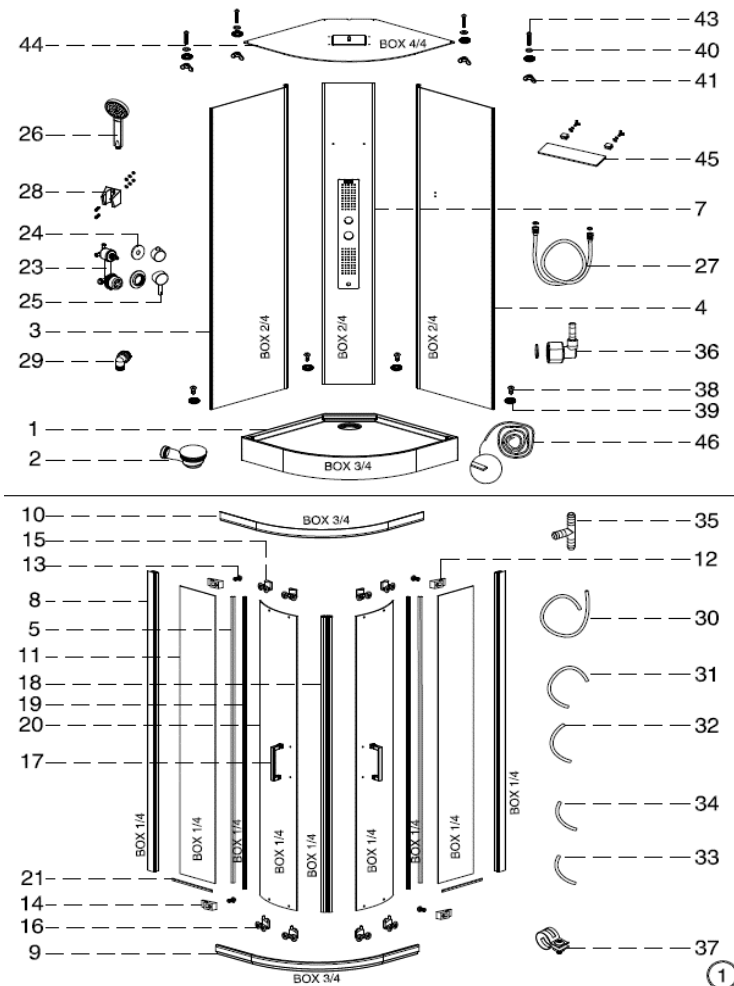

Lfd. Nr. Anleitung	Bezeichnung	Artikel Nr. (Anleitung)	Nur im Set mit der folgenden Artikelnummer erhältlich	Ihr Einkaufspreis	Ihr Verkaufspreis
1	Duschtaße	SCAB186R	SCAB186_3		
2	Drainage-System (90mm)	AURL756			
3	Rückwand (links)	SCAB186G3	SCAB186_2		
4	Rückwand (rechts)	SCAB186G4	SCAB186_2		
5	Wasserabweisprofil Wandglas	AURL002			
6	Werkzeug 4mm	-			
7	zentrales Duschpanel	SCAB188C7	SCAB186_2		
8	Eckprofile	SCAB186P9	SCAB186_1		
9	Führungsschiene (unten)	SCAB186P9	SCAB186_2		
10	Führungsschiene (oben)	SCAB186P10	SCAB186_2		
11	Seitenwand (links/rechts)	SCAB186G11	SCAB186_1		
12	Befestigung Glas 5mm	AURL804			
13	Schraubenset	AURL909			
14	Befestigung Glas 6mm	AURL832			
15	Türrollen oben ( 4 Stück)	AURL838			
16	Türrollen unten ( 4 Stück)	AURL839			
17	Türgriff	AURL834			
18	Magnetleisten	AURL227			
19	Wasserabweisprofil	AURL301			
20	Tür ( links/rechts)	SCAB186G20	SCAB186_1		
21	Dichtung Wände	AURL722			
22	Werkzeug Dichtung	AURL826			
23	3-Wege Mischbatterie	AURL876			
24	Blenden für Umstellhebel ( 2 Stück)	AURL231			
25	Umstellhebel klein/groß	AURL210/211			
26	Handbrause	AURL835			
27	Brauseschlauch	AURL587			
28	Handbrausehalterung	AURL236			
29	Verbindungsstück Brauseschlauch	AURL213			
30-34	Schlauch	AURL070			
35	T-Verbindungsstück (Wasserzulauf Düsen)	AURL460			
36	Verbindungsstück	AURL071			
37	Befestigungsschelle ( 10 Stück)	AURL074			
38					
39					
40					
41	Schraubenset	siehe13			
42					
43	Werkzeug 3mm	-			
44	Schraubenset	siehe13			
45	Dach	SCAB186_4	SCAB186_4		
46	Glasablage (inkl. Befestigung)	AURL837			
47	Dichtungsband	DE105			
48	Kopfbrause	DE135			
49					
<b>Zubehör</b>					
	Kartusche (Mischbatterie)	AURL176			
<b>Artikelnummern Sets</b>					
	Glaspaket	SCAB186_1			
	Rückwände & Duschpanel	SCAB186_2			
	Bodenpaket	SCAB186_3			
	Dachpaket	SCAB186_4			

**Artikelnummer : 25761151**  
**Design-Dusche Indus 90 x 90 x 215 cm, gebogen**

	Versandkosten	Kleine Pakete	Große Pakete
Deutschland			
AT			
CH			
NL / CZ / ES			
SE / DK			